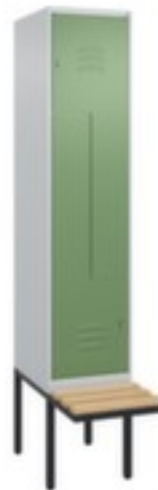

## Z-Garderobenschrank mit Sitzbank

Classic Plus

Höhe x Breite x Tiefe 2120 x 400 x 815 mm, 2 Abteil(e), Abteil Breite 400 mm, Verschließbar mit Zylinderschloss, schwebende Sitzbank, Leisten aus Buchenholz, Korpus mit Einbrennlackierung in RAL7035 Lichtgrau, Front mit Einbrennlackierung in RAL6011 Resedagrün

### Z-Garderobenschrank mit Sitzbank

- Geeignet als effizient und platzsparende Lösung für eng bemessene Räumlichkeiten
- Höhe x Breite x Tiefe 2120 x 400 x 815 mm
- 2 Abteil(e)
- Abteil Breite 400 mm
- Türanschlag beidseitig
- Türöffnungswinkel 110 °
- Sitz Höhe x Tiefe 450 x 310 mm
- Je Abteil eine Kleiderstange mit 3 verdrehsicheren Doppelschiebehaken
- Z-Flügeltür mit Etikettenrahmen und Lüftungsschlitzen
- einschlagende Türen mit innenliegenden Drehbolzen

## Technische Details

geeignet für (Anwendung)	Raumsparlösung	Farbe Korpus	lichtgrau // RAL7035
Möbeltyp	Schrank	Farbe Front	resedagrün // RAL6011
Schranktyp	Spind	Oberfläche Korpus	einbrennlackiert
Abteile	2 Stück	Oberfläche Front	einbrennlackiert
Doppelstöckig	nein	Schrank Ausstattung	Kleiderstange, Haken
Höhe	2120 mm	Hutboden	nein
Sitzhöhe	450 mm	Kleiderstange	ja
Breite	400 mm	Kleiderhaken Anzahl	6 Stück
Abteillbreite	400 mm	Türtyp	Z-Flügeltür
Tiefe	815 mm	Tür Ausführung	einschlagend, innenliegende Drehbolzen
Sitztiefe	310 mm	Türanschlag	beidseitig
Sitzbanktyp	schwebende Sitzbank	Türöffnungswinkel	110 °
Unterbau	Sitzbank	Aufstellung/Montage	Wand
Höhe Unterbau	420 mm	Belüftung	Korpus und Front
Farbe Unterbau	schwarzgrau // RAL7021	Stabilität / Aussteifung / Verst	Faltung, Streben
abschließbar	ja	Türdämpfung	ja
Schließsystem	Zylinderschloss	Norm	Stufe B nach DIN 4547-2   Aufbruchgeschützt
Material	Stahl	Anlieferung	teilmontiert - Bank und Spind getrennt zur einfachen Selbstmontage
Material Verarbeitung	verschweißt	Gewicht	25,5 kg
Material Leisten	Buchenholz		