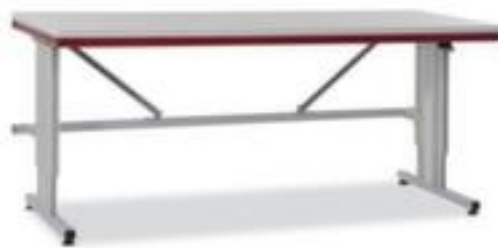

Rocholz Packtisch System Flex

Höhe x Breite x Tiefe 720 - 1120 x 2000 x 800 mm, Platte aus Holz mit pflegeleichter Melaminharzbeschichtung in Dekor lichtgrau, C-Fußgestell aus Stahl

Artikelnummer: 159122

Rocholz Packtisch System Flex

elektrisch höhenverstellbar

Packtisch

- Grundelement
- Höhe x Breite x Tiefe 720 - 1120 x 2000 x 800 mm
- Platte aus Holz mit pflegeleichter Melaminharzbeschichtung in Dekor lichtgrau
- Plattenstärke 30 mm
- C-Fußgestell aus Stahl
- Vierkantrohr
- Kante mit stoßfestem ABS-Umleimer
- Höhenverstellung über Elektromotor
- Ausgestattet mit Arbeitsplatte
- Funktionsunterzüge aus HR-Profilrohr

Technische Details

Möbeltyp	Tisch	Material Platte	Holz
Tischtyp	Packtisch	Oberfläche Platte	melaminharzbeschichtet
Tischelement	Grundelement	Farbe Platte	lichtgrau
Höhe	720-1120 mm	Stärke Platte	30 mm
Breite	2000 mm	Plattenkante	ABS-Umleimer
Tiefe	800 mm	Gestellform	C-Fußgestell
höhenverstellbar	ja	Material Gestell	Stahl