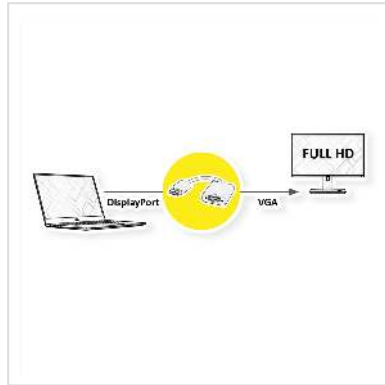

# ROLINE DisplayPort-VGA Adapter, DP ST - VGA BU, Aktiv

Artikelnummer	12.03.3135
Hersteller	ROLINE
Hersteller-Art.-Nr.	12.03.3135
EAN (Einzelstück)	7611990121090

**DisplayPort zu VGA Kabeladapter zum Anschluss von beispielsweise einer Grafikkarte mit DP an einen Monitor mit VGA Anschluss - mit einer Auflösung von bis zu 1920x1080 / 1920x1200 @60Hz!**

- Sie wollen an Ihrer Grafikkarte mit DisplayPort-Buchse einen VGA- Monitor anschliessen?
- Die Lösung ist der DisplayPort-VGA-Adapter zum Anschluß eines VGA Monitors an eine DisplayPort-Buchse der Grafikkarte.
- Das Bildsignal wird im Adapter elektronisch umgewandelt.
- Adapter mit DisplayPort-Stecker und VGA-Buchse.
  
- Hinweis: Der DisplayPort-VGA-Adapter funktioniert nur in einer Richtung: der DisplayPort-Stecker ist nur auf der Datenquellenseite verwendbar(z.B. Grafikkarte).

## Was sind die Vorteile beim Verwenden eines aktiven Adapters?

Aktive Adapter sollten dann eingesetzt werden, wenn Sie längere Kabel verwenden. Das Bildsignal wird im Adapter elektronisch umgewandelt und verbessert Ihr Bild.

### Technische Daten

Hersteller ROLINE

Produktgruppe	Adapter, Terminatoren, Konverter
Produkttyp	DisplayPort-VGA Adapter
Farbe	grau
Länge	0.15 m
Max. Auflösung	1920 x 1080 / 1920 x 1200 @60Hz (2K, Full HD)
Anschlüsse Seite 1 (PC)	DisplayPort Stecker
Anschlüsse Seite 2 (Peripherie)	VGA Buchse
Seite 1 Typ des Anschlusses	DisplayPort
Seite 1 Art des Anschlusses	Männlich (Stecker)
Seite 2 Typ des Anschlusses	HD D-Sub 15-polig (HD-15), VGA
Seite 2 Art des Anschlusses	Weiblich (Buchse)
Aktiv / Passiv	aktiv
Anwendungsbereich	extern
Gewicht	33.9 g
Verpackungshöhe	30 mm
Verpackungsbreite	110 mm
Verpackungstiefe	210 mm
Paketgewicht	0.038 kg