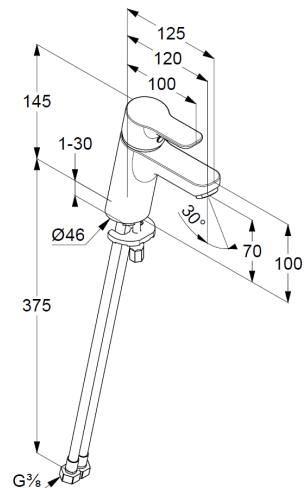

geschlossener Hebel, Metall

Strahlregler M24 PCA

Keramik-Kartusche mit Heißwasserbegrenzung

Mittelstellung Kaltwasser

Durchflussmenge bei 3 bar 3,8 l/min.

flexible Druckschläuche G $\frac{3}{8}$ DVGW zugelassen

Schnell-Montagesystem

Produktabbildung/ Product picture

Maßzeichnung/ Dimensional drawing

Durchfluss/ Flow rate