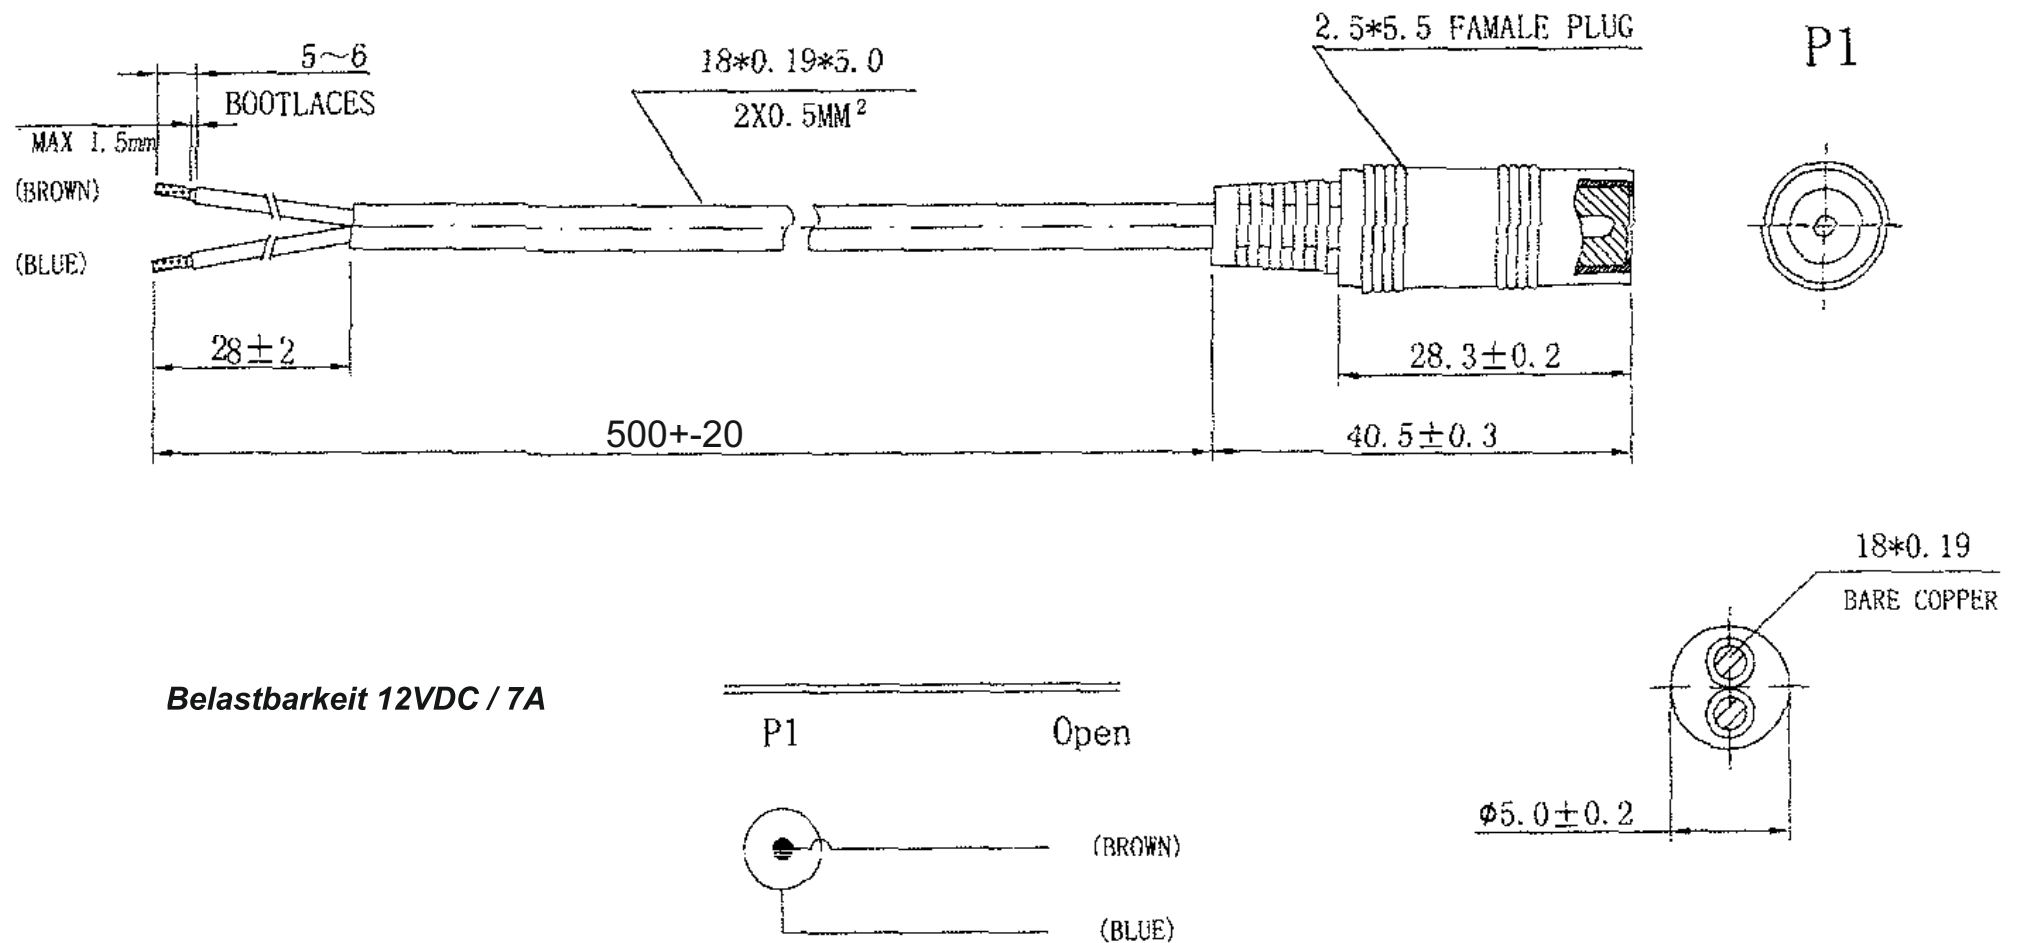

Artikel-Nr.: 075187

Bez.: DC-Anschlusskabel mit Kupplung auf offenes Ende, DC-Kupplung 2,5x5,5mm, 2x0,5mm², schwarz, 0,5m, Aderendhülsen

www.bkl-electronic.de

Die Angaben auf unseren Datenblättern erfolgen nach bestem Wissen. Sie sind nur ein unverbindlicher Hinweis und dienen als Anhaltspunkt für Planungen. Sie befreien den Anwender nicht von eigener Prüfung der von uns gelieferten Produkte auf ihre Eignung für die beabsichtigten Anwendungszwecke. Änderungen behalten wir uns vor, falls neue Erkenntnisse dies erforderlich machen. Ausführungen können variieren. Sollten Sie ein Muster benötigen kontaktieren Sie uns bitte.