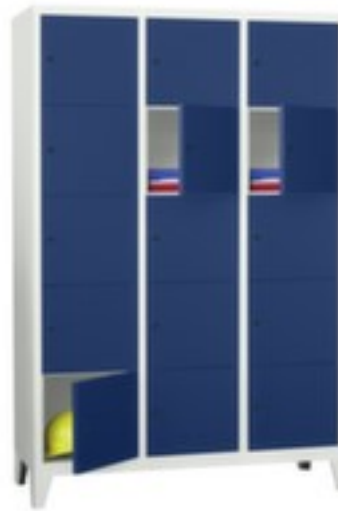

PAVOY

Schließfachschrank

Basis

Höhe x Breite x Tiefe 1850 x 1200 x 500 mm, Mit 15 Fächern, Aufteilung 3x5, Fachbreite 400 mm, Verschießbar mit Zylinderschloss, Unterbau Füße, Korpus mit schlag- und kratzfester Pulverbeschichtung, Front mit schlag- und kratzfester Pulverbeschichtung

Artikelnummer: 523372

PAVOY Schließfachschrank Basis

Schließfachschrank

- Höhe x Breite x Tiefe 1850 x 1200 x 500 mm
- Mit 15 Fächern, Aufteilung 3x5
- Fachbreite 400 mm
- Fach Höhe x Breite x Tiefe 310 x 320 x 470 mm
- Flügeltür
- Türen mit innenliegenden Drehbolzen
- einwandige Türen mit innenliegenden Drehbolzen
- Verschießbar mit Zylinderschloss
- Unterbau Füße
- Konstruktion aus Stahlblech, verschweißt

- Korpus mit schlag- und kratzfester Pulverbeschichtung
- Front mit schlag- und kratzfester Pulverbeschichtung
- GS- und TÜV-geprüft
- 10 Jahre Garantie

Technische Details

Möbeltyp	Schrank	Material Verarbeitung	verschweißt
Schranktyp	Schließfachschrank	Oberfläche Korpus	pulverbeschichtet
Höhe	1850 mm	Oberfläche Front	pulverbeschichtet
Breite	1200 mm	Fachhöhe (li.)	310 mm
Tiefe	500 mm	Fachbreite (li.)	320 mm
Schrank Ausstattung	Fächer	Fachtiefe (li.)	470 mm
Fächer	15 Stück	Farbe Boden	Korpusfarbe
Aufteilung Fächer	3x5	Oberfläche Boden	pulverbeschichtet
Fachhöhe	315 mm	Türtyp	Flügeltür
Fachbreite	400 mm	Türkonstruktion	einwandig
Unterbau	Füße	Zertifizierung	GS // TÜV
abschließbar	ja	Garantie	10 Jahre
Schließsystem	Zylinderschloss	Tür Ausführung	Türen mit innenliegenden Drehbolzen
Material	Stahlblech	Gewicht	79 kg