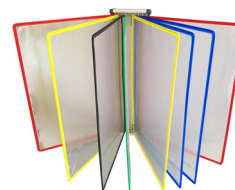

4

Balai polyester avec manche aluminium norme HACCP		
645116	L 400 mm	En stock

5

Kit pelle et balayette		
645117	À accrocher	En stock

6

Kit DOCAFLEX mural. Lardon 1/4 tour M5 de fixation sur profil aluminium (Code 118419) à commander en sus		
301101	A4 verticale avec 10 pochettes à pivots avec 4 butées	En stock
301102	A4 verticale avec 5 pochettes à pivots avec 4 butées	En stock

7

Support pour sac-poubelle latéral (Ø 365 mm) et 10 sacs plastiques		
645124	Sans couvercle articulé (Ø utile 340 mm)	En stock

8

Support pour sac-poubelle latéral (Ø 365 mm) et 10 sacs plastiques		
645125	Avec couvercle articulé (Ø utile 340 mm)	En stock

9

Sacs transparents capacité 110 litres		
645123	Lot de 200	En stock

10

POINT PROPRETÉ

Bandeau design recto/verso «POINT PROPRETÉ» avec étrier de fixation		
141512	L 600 x H 170 mm	En stock

11

Bandeau bombé personnalisable avec étrier de fixation		
141402	L 300 x H 210 mm avec étrier de fixation	En stock
141415	L 600 x H 210 mm avec étrier de fixation	En stock
141405	L 1000 x H 210 mm avec étrier de fixation	En stock