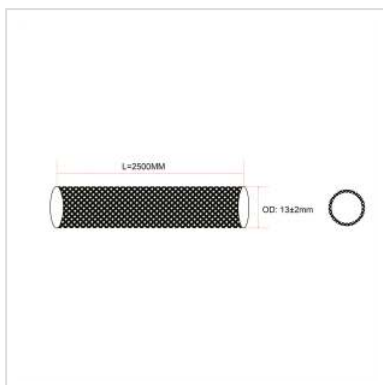

ROLINE Tuyau passe-câbles en PVC à fermeture automatique, noir, 2,5 m

Numéro d'article	19.08.3160
Constructeur	ROLINE
Référence constructeur	19.08.3160
EAN (pièce unique)	7630049617155

Solution simple et propre pour une gestion professionnelle des câbles

- Plus de câbles encombrants sous, à côté ou derrière le bureau, la télévision ou le système stéréo
- Le tuyau en tissu ROLINE auto-enroulable en polyester résout votre problème et peut être fixé simplement et pratiquement
- Il suffit de le placer sur les câbles à regrouper - sans aide à la traction ni outils
- Aucun câble ni fiche à démonter
- Le tuyau en tissu peut être coupé à la longueur requise et regroupe les câbles jusqu'à un diamètre de 25 mm
- Protège votre câble et résiste à la chaleur

Caractéristiques techniques

Constructeur	ROLINE
Groupe de produits	Passe-câbles
Types de produits	Serres-câbles
Couleur	noir
Longueur	2.5 m