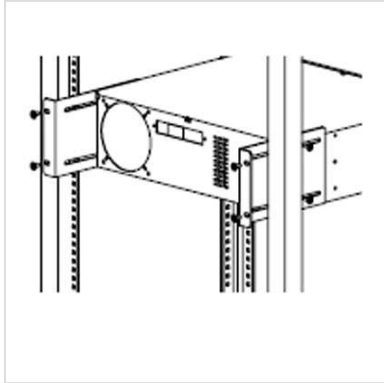

# ROLINE ProSecure II RM"HE bevestigingshaak (achterkant)

**Art.nr.** 19.40.2175  
**Fabrikant** ROLINE  
**Art.nr. fabrikant** 19.40.2175

ROLINE ProSecure II RM2U 19" Rail Kit

## Technische specificaties

Producent	ROLINE
Produkt groep	UPS-Accessoires
Kleur	grijs
Inhoud	2 st. rack-Montage-Houder, 8 schroeven
Passend bij UPS	ProSecure II 2U
Gewicht	0,4 kg
Afmeting (HxBxD)	85 x 20 x 80 mm
Bouw type	Staal
Gebruiksdoel	Rackmount voor ROLINE ProSecure II 2 U