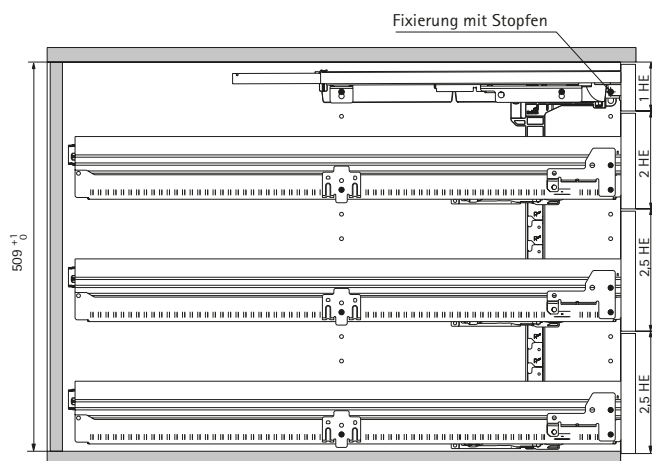

Planungsmaße, Zeichnung Maßstab 1:1

Höheneinteilung

- 1 HE Schreibmaterialauszug
  Auszugsführung Quadro 12
- 2 HE Stahlschubkasten
  Auszugsführung KA 270, Teilauszug
- 2,5 HE Stahlschubkasten
  Auszugsführung KA 270, Teilauszug
- 2,5 HE Stahlschubkasten
  Auszugsführung KA 270, Teilauszug
- 7 HE + 1 = Verriegelungsstange Stop Control Push to open / Stop Control Plus Push to open

Achtung:

Bei Push to open ändert sich der Blendenspalt auf 4 (+ 1,5 mm / - 1 mm)

Bestell-Nr.	VE
0 075 941	1 St.

hettich.com/short/c780e9