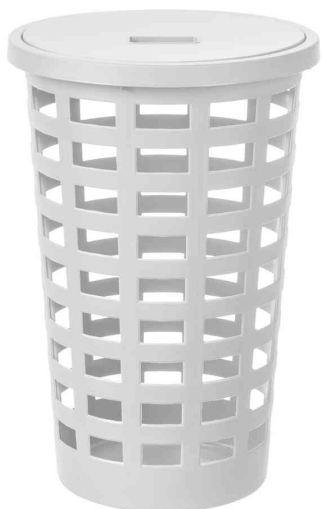

Panier à linge BOSTON, rond

- avec couvercle
- design moderne : trous carrés, surface mate
- matériau : plastique PPC
- dimensions : (L)426 x (P)426 x (H)632 mm

Panier à linge BOSTON, blanc

Panier à linge BOSTON, noir

Produit	Modèle	Capacité	Couleur	Conditionné	Numéro de fabricant	Code
Panier à linge BOSTON	plastique	54 litres 54 litres	blanc noir		60150808 60150809	63600081 63600082