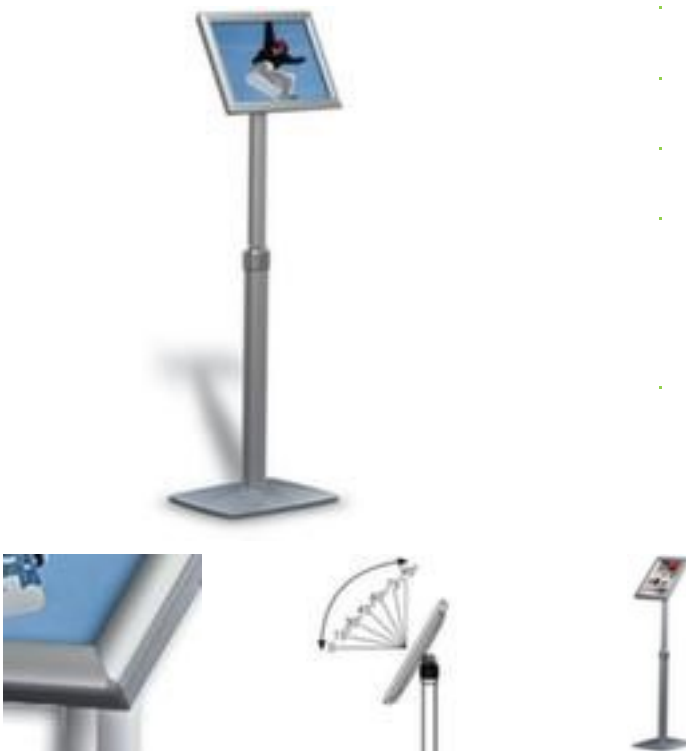

porte-affiche

hauteur 865 - 1250 mm, 1 cadre,
coins en onglet, structure en
aluminium

Numéro d'article: 527264

Porte-affiche

Hauteur et inclinaison réglables

porte-affiche

- hauteur 865 - 1250 mm
- 1 cadre
- hauteur/inclinaison réglable en continu
- angle d'inclinaison 0 - 90 °
- coins en onglet
- structure en aluminium
- plaque d'appui

Détails techniques

équipement d'information	présentoir	rotatif	non
type de présentoir	porte-affiche	rabattable	oui
hauteur	865-1250 mm	type de cadre	cadre rabattable
équipement support	1 cadre	forme de cadre	coins en onglet
fonction support	hauteur/inclinaison	type de face avant	film antireflet

	réglable en continu	
format	DIN A4	0-90 °
alignement	format vertical/horizontal	matériau de châssis aluminium
utilisation	à un côté	soubassement plaque d'appui
roulant	non	Poids 5,17 kg

Cela s'adapte aussi ...

223689		papier de copie, format DIN A4, 500 feuilles, En extra-blanc, degré de blancheur (CIE) 161, grammage 80 g/m ²
504411		cadre rabattable, hauteur x largeur 240 x 327 mm, format DIN A4, cadre en aluminium anodisé en argent, épaisseur profilé 25 mm
527325		présentoir, hauteur x largeur x profondeur 1276 x 250 x 330 mm, convient pour DIN A4 vertical, pochette d'info avec insert pour inscription individuelle, 1 plateau(x) en polycarbonate coloris transparent, structure en aluminium anodisé
532614		système de guidage des personnes, avec 1 courroie(s), montant hauteur x diamètre 985 x 70 mm, courroie en ruban tissu, montant en aluminium avec revêtement coloris noir
700060		tapis d'entrée, convient pour intérieur, longueur x largeur 900 x 600 mm, surface de roulement en polypropylène, chiné coloris anthracite