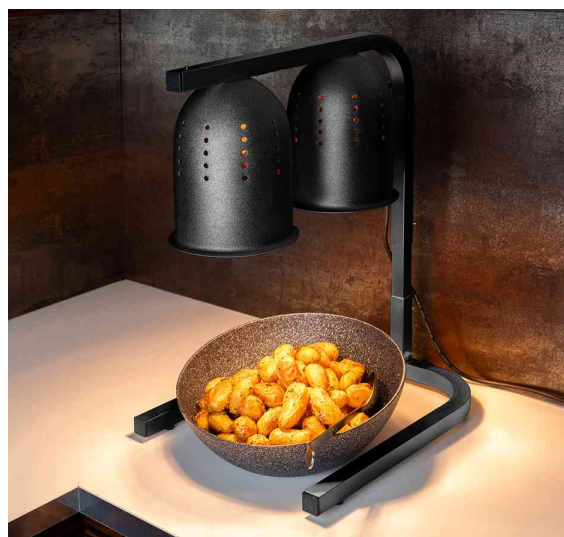

Lampe chauffante

- pont thermique avec 2 lampes infrarouges
- en aluminium
- réglable en hauteur de 580 à 775 mm
- dimensions : (L)500 x (P)350 mm
- incl. 2 lampes
- 2 x 250 watts / 230 V
- longueur du cordon : 1,5 mètre
- prise avec terre - pour nos clients suisses, l'article est également livré avec un adaptateur fixe

Exemples d'utilisation :

- pour maintenir les aliments au chaud

Adaptés pour :

- restaurants
- hôtels
- ménages

Lampe chauffante

Visuel de référence : montre le produit en utilisation

Produit	Couleur	Conditionné	Numéro de fabricant	Code
Lampe chauffante	noir		12265	6451158