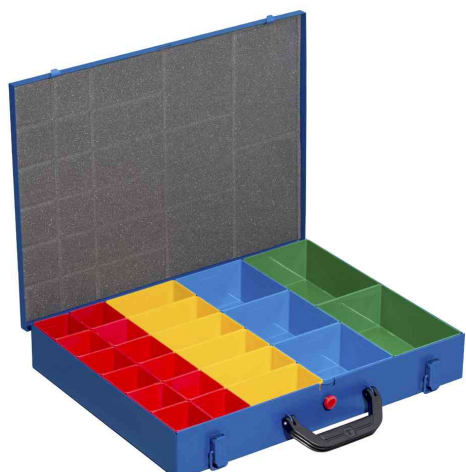

Mallette en métal pour petites pièces EuroPlus Pro M

- mallette solide pour petites pièces en tôle d'acier revêtue de poudre
- avec une poignée plastique, ergonomique
- avec un blocage supplémentaire du couvercle
- la mousse dans le couvercle se ferme hermétiquement avec les casiers
- disponible en différentes tailles de mallettes et avec différents équipements

Remarque : dimensions dans le tableau = dimensions extérieures

Exemple d'utilisation :

- pour trier les outils, les vis, les petites pièces

EuroPlus Pro M 44H-1

EuroPlus Pro M 34L-14

EuroPlus Pro M 44H-12

EuroPlus Pro M 44H-23