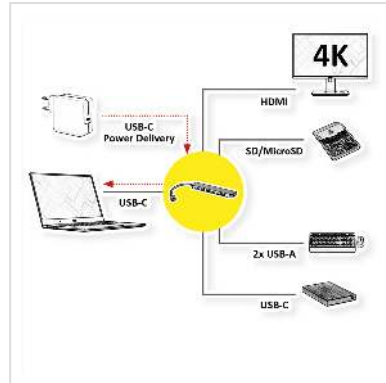

ROLINE dockingstation USB Type C, 4K HDMI , 1x USB2.0 (A), 2x USB3.2 Gen1 (A+C), 1x PD, SD/MicroSD

Art.nr.	12.02.1122
Fabrikant	ROLINE
Art.nr. fabrikant	12.02.1122
EAN (een stuk)	7630049628441

roline
Designed for Professionals

Het dockingstation met USB Type C-poort voorziet je MacBook, Ultrabook, notebook of laptop van een HDMI-poort die geschikt is voor 4K, evenals 2x USB (1x USB2.0 / 1x USB 3.2 Gen 1) Type A-poorten, 1x USB 3.2 Gen 1 C, 1x SD/MicroSD-kaartlezer, 1x USB Type C PD (Power Delivery) poort!

- Plug & Play
- Aluminium behuizing in spacegrijs
- Multiport docking station met HDMI-aansluiting, maakt uitbreiding van een beeldscherm of spiegeling naar een andere monitor, tv of beamer mogelijk
- Max. Resolutie: 3840x2160 bij 60 Hz
- Compact en plat ontwerp.

Technische specificaties	
Producent	ROLINE
Produkt groep	Adapter, Terminatoren, Converter
Produkt type	Notebook-Docking-Station
Kleur	grijs
Lengte	0.15 m
Leveringsomvang	Docking Station
Max. Resolutie	3840 x 2160 @60Hz (4K, UHD-1)
Aansluiting kant 1 (PC)	USB-C
Aansluiting kant 2 (Peripherie)	2x USB 3.2 Gen 1 female (A + C), 1x USB 2.0 (A) 1x HDMI female, 1x kaartlezer, 1x PD
Type connector kant 1	USB type C (USB-C)
M/F kant 1	Male
Type connector kant 2	USB 3 type A USB 2.0 type A USB type C (USB-C) USB type C PD (Power Delivery) HDMI type A SD-Card-Slot MicroSD-Card-Slot
M/F kant 2	Female
Materiaal	Aluminium
Hoogte	10 mm
Breedte	28 mm
Diepte	128 mm
Gewicht	45 g