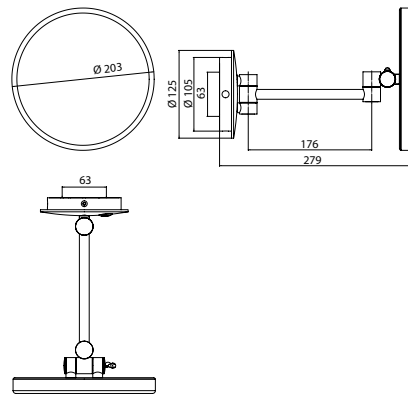

### LED-Rasier- und Kosmetikspiegel chrom

Art.-Nr.1094 060 07

mit beleuchtetem Touchsensor (Ein/Aus, Farbwechsel) und Direktanschluss, einarmig, rund,  $\varnothing$  203 mm, Vergrößerung: 3 fach, IP 44