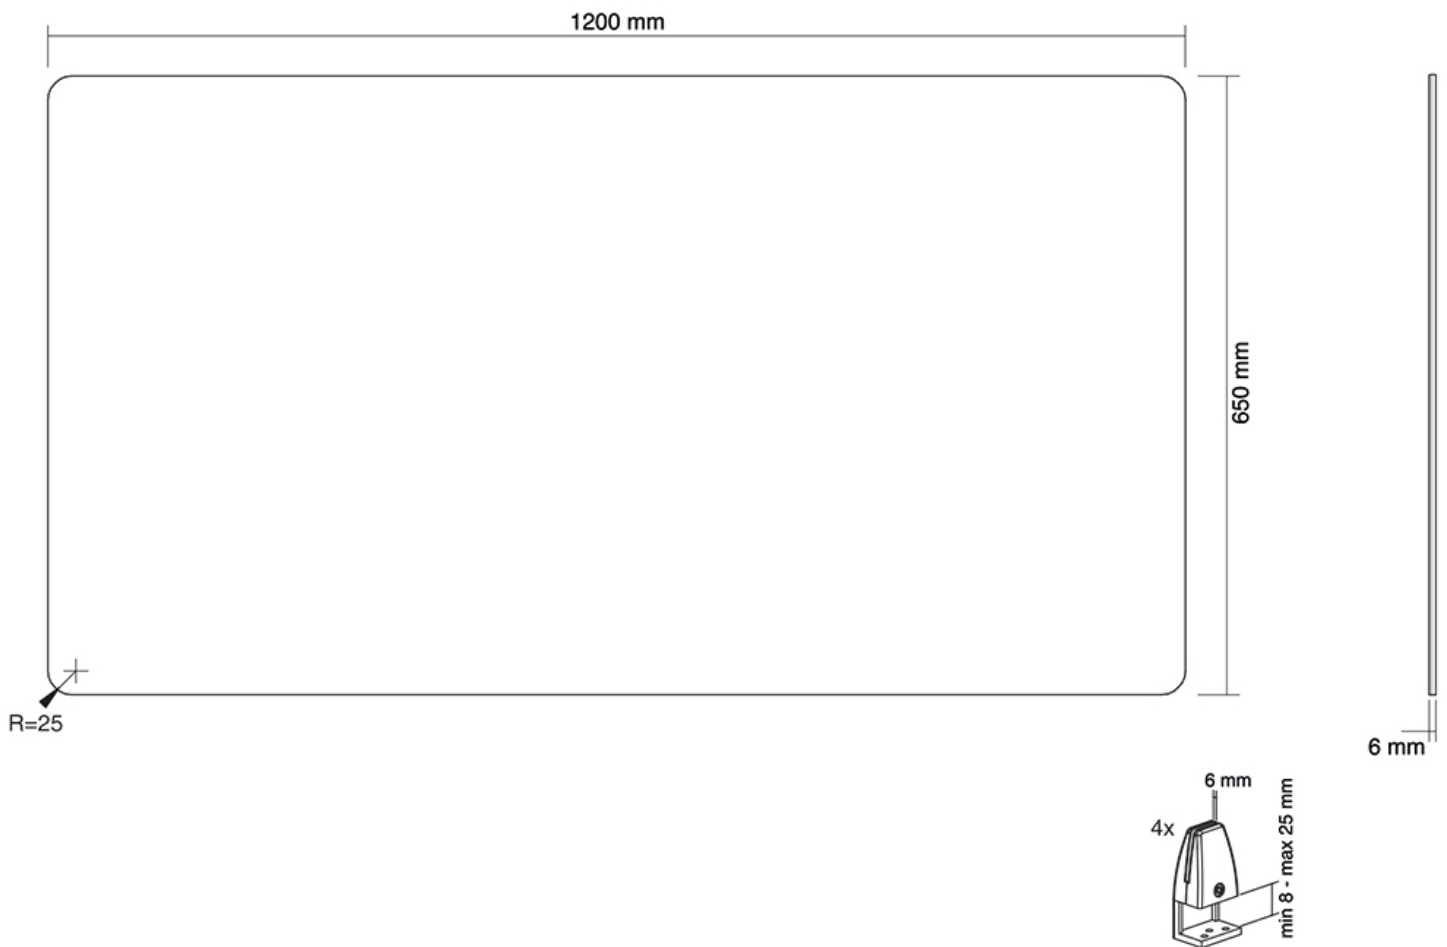

NS-GLSPROTECT120 NEOMOUNTS TRANSPARENTER

Neomounts