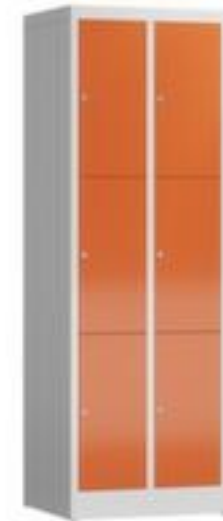

## Schließfachschrank

### ClassiX

Höhe x Breite x Tiefe 1800 x 590 x 500 mm, Mit 6 Fächern, Aufteilung 2x3, Verschießbar mit Zylinderschloss, Korpus mit elektrostatischer Pulverbeschichtung in RAL7035 Lichtgrau, Front mit elektrostatischer Pulverbeschichtung in RAL3000 Feuerrot

### Schließfachschrank

- Höhe x Breite x Tiefe 1800 x 590 x 500 mm
- Mit 6 Fächern, Aufteilung 2x3
- Flügeltür
- Verschießbar mit Zylinderschloss
- Konstruktion aus Stahl, verschweißt
- Korpus mit elektrostatischer Pulverbeschichtung in RAL7035 Lichtgrau
- Front mit elektrostatischer Pulverbeschichtung in RAL3000 Feuerrot
- Die Anlieferung erfolgt fertig montiert

## Technische Details

Möbeltyp	Schrank	Material	Stahl
Schranktyp	Schließfachschrank	Material Verarbeitung	verschweißt
Einsatzort	Innenbereich	Farbe Korpus	lichtgrau // RAL7035

Höhe	1800 mm	Farbe Front	feuerrot // RAL3000
Breite	590 mm	Oberfläche Korpus	pulverbeschichtet
Tiefe	500 mm	Oberfläche Front	pulverbeschichtet
Fächer Anzahl	6 Stück	Türtyp	Flügeltür
Aufteilung Fächer	2x3	Anlieferung	fertig montiert
Schließsystem	Zylinderschloss	Gewicht	40,5 kg