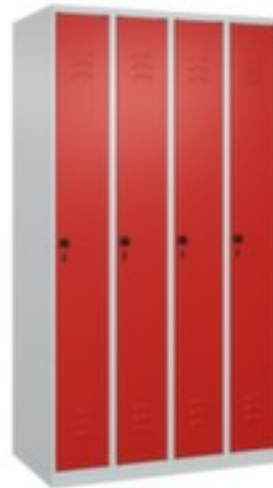

## C+P locker Classic Plus

hoogte x breedte x diepte 1850 x 1000 x 500 mm, 4 vak(ken), vak breedte 250 mm, Afsluitbaar met veiligheidsdraaigrendel voor hangslot, onderbouw staand op vloer met stelschroeven, romp met moffellak in RAL7035 lichtgrijs, front met moffellak in RAL3020 verkeersrood

### locker

- hoogte x breedte x diepte 1850 x 1000 x 500 mm
- 4 vak(ken)
- vak breedte 250 mm
- deuraanslag rechts
- deuropeningshoek 110 °
- per vak een vastgelaste hoedenplank en een kledingstang eronder met 3 niet verdraibare, dubbele schuifhaken
- openslaande deur met etikettenlijst en ventilatiesleuven
- inliggende deuren met binnenliggende penscharnieren
- Elke deur is standaard uitgerust met een systeem voor gedempte sluiting
- Hoge stabiliteit en torsiestijfheid dankzij materiaalversterking op