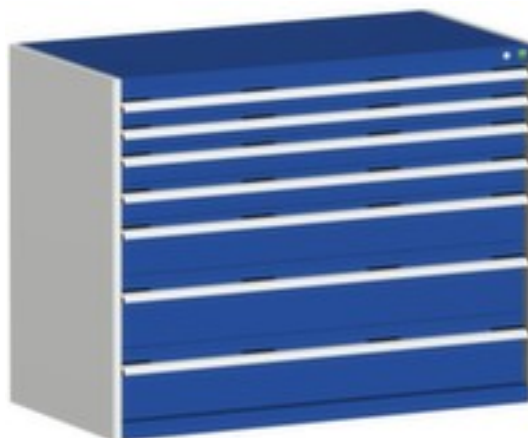

bott

armoire à tiroirs

cubio

hauteur x largeur x profondeur 1000 x 1300 x 650 mm, 7 tiroir(s), avec extension charges lourdes, verrouillable avec noyau interchangeable à 5 goupilles, corps avec finition époxy résistante aux chocs et aux rayures en RAL7035 gris clair, face avant avec finition époxy résistante aux chocs et aux rayures en RAL5010 bleu gentiane

Numéro d'article: 124624

bott Armoire à tiroirs cubio

stationnaire

armoire à tiroirs

- hauteur x largeur x profondeur 1000 x 1300 x 650 mm
- 7 tiroir(s)
- hauteur des tiroirs 2x75 mm/2x100 mm/1x150 mm/2x200 mm
- structure en tôle d'acier
- avec poignée barre
- force par tiroir 200 kg
- avec extension charges lourdes
- tiroirs à roulement à billes, extension 100 %
- avec Blocage d'extension individuel
- verrouillable avec noyau interchangeable à 5 goupilles
- corps avec finition époxy résistante aux chocs et aux rayures en RAL7035 gris clair
- face avant avec finition époxy résistante aux chocs et aux rayures en

Détails techniques

type de meuble	armoire	glissière tiroir	à roulement à billes
type d'armoire	armoire à tiroirs	extension tiroir	100 %
matériau	tôle d'acier	couleur du corps	gris clair // RAL7035
hauteur	1000 mm	couleur de la face avant	bleu gentiane // RAL5010
largeur	1300 mm	surface de corps	finition peinture époxy
profondeur	650 mm	surface de face avant	finition peinture époxy
équipement armoire	tiroirs	blocage d'extension	Blocage d'extension individuel
nombre de tiroirs	7 pièce	Type d'extension	extension charges lourdes
nombre x hauteur tiroirs	2x75 mm/2x100 mm/1x150 mm/2x200 mm	verrouillable	oui
hauteur frontale 75 mm	2 pièce	système de fermeture	noyau interchangeable à 5 goupilles
hauteur frontale 100 mm	2 pièce	cloison de séparation médiane	non
hauteur frontale 150 mm	1 pièce	poignée	poignée barre
hauteur frontale 200 mm	2 pièce	roulant	non
capacité de charge de tiroir	200 kg	Poids	162,6 kg