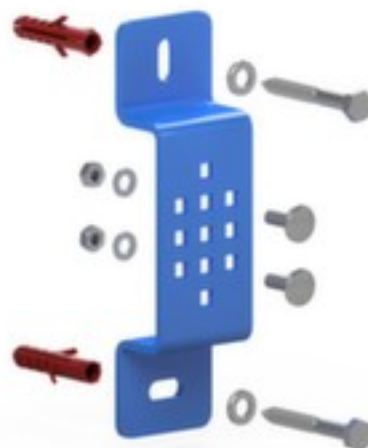

fetra

kit de fixation murale pour porte-bouteilles pour désinfectant pour chariot de manutention

Numéro d'article: 225610

fetra
Transportgeräte

10
YEARS
WARRANTY

fetra Kit de fixation murale pour porte-bouteilles pour désinfectant

kit de fixation murale pour porte-bouteilles pour désinfectant pour chariot de manutention

- 10 années de garantie

Détails techniques

appareil de manutention	chariot de manutention	garantie	10 années
type de chariot	accessoires	Poids	0,2 kg
pour type de chariot	chariot de manutention		

Accessoires

225609

porte-bouteilles p. désinfectant pour chariot de manutention, pour bouteilles de diamètre 65 à 110 mm, hauteur x largeur x profondeur 288 x 69 x 152 mm, en acier avec finition époxy résistante aux chocs et aux rayures en RAL5007 bleu brillant

225611		<p>porte-bouteilles p. désinfectant pour chariot de manutention, pour bouteille Bode d'une capacité de 500 ml, hauteur x largeur x profondeur 259 x 73 x 144 mm, en acier avec finition époxy résistante aux chocs et aux rayures en RAL5007 bleu brillant</p>
225613		<p>porte-bouteilles p. désinfectant pour chariot de manutention, pour bouteille Bode d'une capacité de 1000 ml, hauteur x largeur x profondeur 259 x 87 x 160 mm, en acier avec finition époxy résistante aux chocs et aux rayures en RAL5007 bleu brillant</p>
225614		<p>porte-bouteilles p. désinfectant pour chariot de manutention, pour bouteille Euro d'une capacité de 500 ml, hauteur x largeur x profondeur 280 x 76 x 132 mm, en acier avec finition époxy résistante aux chocs et aux rayures en RAL5007 bleu brillant</p>
225615		<p>porte-bouteilles p. désinfectant pour chariot de manutention, pour bouteille Euro d'une capacité de 1000 ml, hauteur x largeur x profondeur 284 x 96 x 152 mm, en acier avec finition époxy résistante aux chocs et aux rayures en RAL5007 bleu brillant</p>