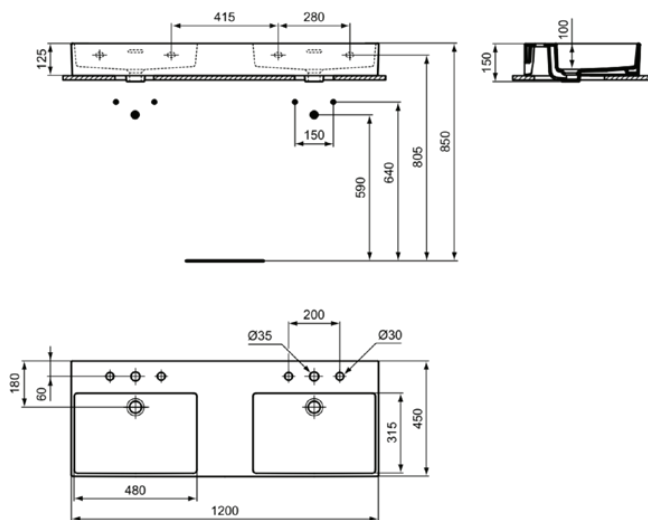

EXTRA

T391001

EXTRA | Doppel- Waschtisch 1215x450x150 mm in weiß glänzend, 6 Hahnlöcher, mit Überlauf | Platzsparender Waschtisch

Bild & Zeichnung

Allgemeine Informationen

Produktkategorie:	Waschtische
Produktart:	Waschtisch
Marke:	Ideal Standard
Kollektion:	EXTRA
Designer:	Palomba Serafini Associati
Colour:	01 - Weiß Glänzend
Oberflächenveredelung:	glänzend
Maximale Höhe (mm):	150
Maximale Breite (mm):	1215
Ausladung (mm):	450
Nettogewicht (kg):	29.50
EAN Code:	8014140468172

Funktionen

Platzsparender Waschtisch

Produktstandards & Zertifikate

Normen:	EN 14688
Declaration of Performance classification (DoP):	CL25

Produktspezifikationen

Farbcode:	01
Farbbeschreibung:	weiß glänzend
Eckmodell:	Nein
Barrierefreies Produkt:	Nein
Mit Kettenöse:	Nein
Material:	Keramik
Materialspezifikation:	Feinfeuerton
Anzahl von Hahnlöchern je Waschbecken:	3
Anzahl von Waschbecken:	2
Sichtbarer Überlauf:	Ja
PVD Technologie:	Nein
Pladsbesparende model:	Nein
Ablagefläche:	Hinten / Mitte
Oberflächenveredelung:	glänzend
Position des Hahnlochs:	Links / Rechts / Mitte
Form des Überlaufs:	Geschlitzt
Mit Rückwand:	Nein
Mit Verschlussstopfen:	Nein
Mit Überlauf:	Ja
Mit Siphon:	Nein

EXTRA

T391001

EXTRA | Doppel- Waschtisch 1215x450x150 mm in weiß glänzend, 6 Hahnlöcher, mit Überlauf
| Platzsparender Waschtisch

Befestigungsmaterial im Lieferumfang enthalten:	Nein
Montageart:	wandhängend
Empfohlene Ausschittschablone:	TT0299735