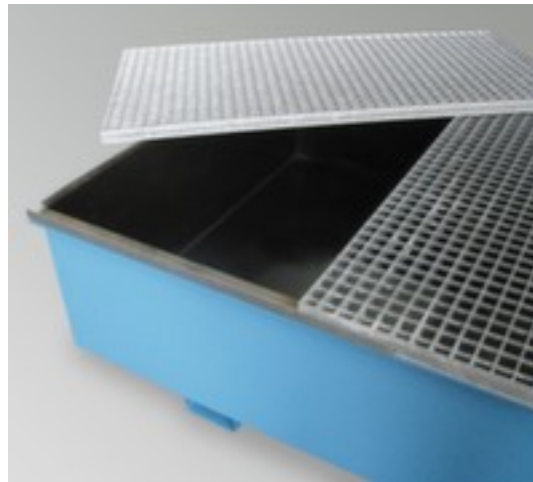

## PE-Auskleidung für Auffangwanne

für Höhe x Breite x Tiefe 285 x 2680 x 1300 mm, für Fasslagerung, Aufpreis!  
Artikel nur zusammen mit Hauptprodukt bestellbar/lieferbar

Artikelnummer: 200807

PE-Auskleidung für Auffangwanne

- für Höhe x Breite x Tiefe 285 x 2680 x 1300 mm
- für Fasslagerung
- Aufpreis! Artikel nur zusammen mit Hauptprodukt bestellbar/lieferbar

## Technische Details

Gefahrstoff-Lagertyp	Zubehör	für Breite	2680 mm	
	Zubehör für	Auffangwanne	für Tiefe	1300 mm
	für Kapazität	Fasslagerung	Aufpreis	Aufpreis! Artikel nur zusammen mit Hauptprodukt bestellbar/lieferbar
	für Höhe	285 mm	Gewicht	14 kg

## Dazu passt auch ...

148928

Regalanfahrerschutz, Für den Innenbereich geeignet, Höhe x Breite x Tiefe 550 x 126 x 104 mm, für Regalstützenbreite 60 - 85 mm, Aus Polyethylen in gelb, zur Befestigung mit Klettverschluss