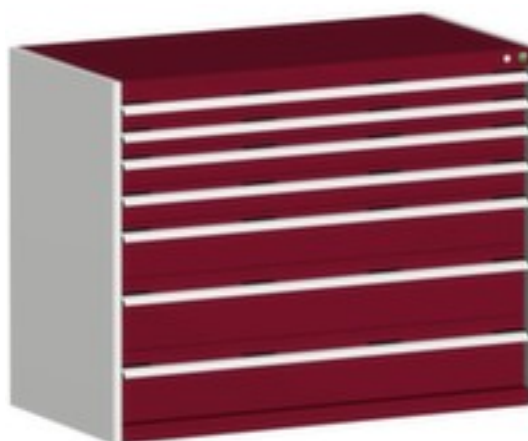

bott

armoire à tiroirs

cubio

hauteur x largeur x profondeur 1000 x 1300 x 650 mm, 7 tiroir(s), avec extension charges lourdes, verrouillable avec noyau interchangeable à 5 goupilles, corps avec finition époxy résistante aux chocs et aux rayures en RAL7035 gris clair, face avant avec finition époxy résistante aux chocs et aux rayures en RAL3004 rouge pourpre

Numéro d'article: 124628

bott Armoire à tiroirs cubio

stationnaire

armoire à tiroirs

- hauteur x largeur x profondeur 1000 x 1300 x 650 mm
- 7 tiroir(s)
- hauteur des tiroirs 2x75 mm/2x100 mm/1x150 mm/2x200 mm
- structure en tôle d'acier
- avec poignée barre
- force par tiroir 200 kg
- avec extension charges lourdes
- tiroirs à roulement à billes, extension 100 %
- avec Blocage d'extension individuel
- verrouillable avec noyau interchangeable à 5 goupilles
- corps avec finition époxy résistante aux chocs et aux rayures en RAL7035 gris clair
- face avant avec finition époxy résistante aux chocs et aux rayures en

Détails techniques

type de meuble	armoire	glissière tiroir	à roulement à billes
type d'armoire	armoire à tiroirs	extension tiroir	100 %
matériau	tôle d'acier	couleur du corps	gris clair // RAL7035
hauteur	1000 mm	couleur de la face avant	rouge pourpre // RAL3004
largeur	1300 mm	surface de corps	finition peinture époxy
profondeur	650 mm	surface de face avant	finition peinture époxy
équipement armoire	tiroirs	blocage d'extension	Blocage d'extension individuel
nombre de tiroirs	7 pièce	Type d'extension	extension charges lourdes
nombre x hauteur tiroirs	2x75 mm/2x100 mm/1x150 mm/2x200 mm	verrouillable	oui
hauteur frontale 75 mm	2 pièce	système de fermeture	noyau interchangeable à 5 goupilles
hauteur frontale 100 mm	2 pièce	cloison de séparation médiane	non
hauteur frontale 150 mm	1 pièce	poignée	poignée barre
hauteur frontale 200 mm	2 pièce	roulant	non
capacité de charge de tiroir	200 kg	Poids	162,6 kg