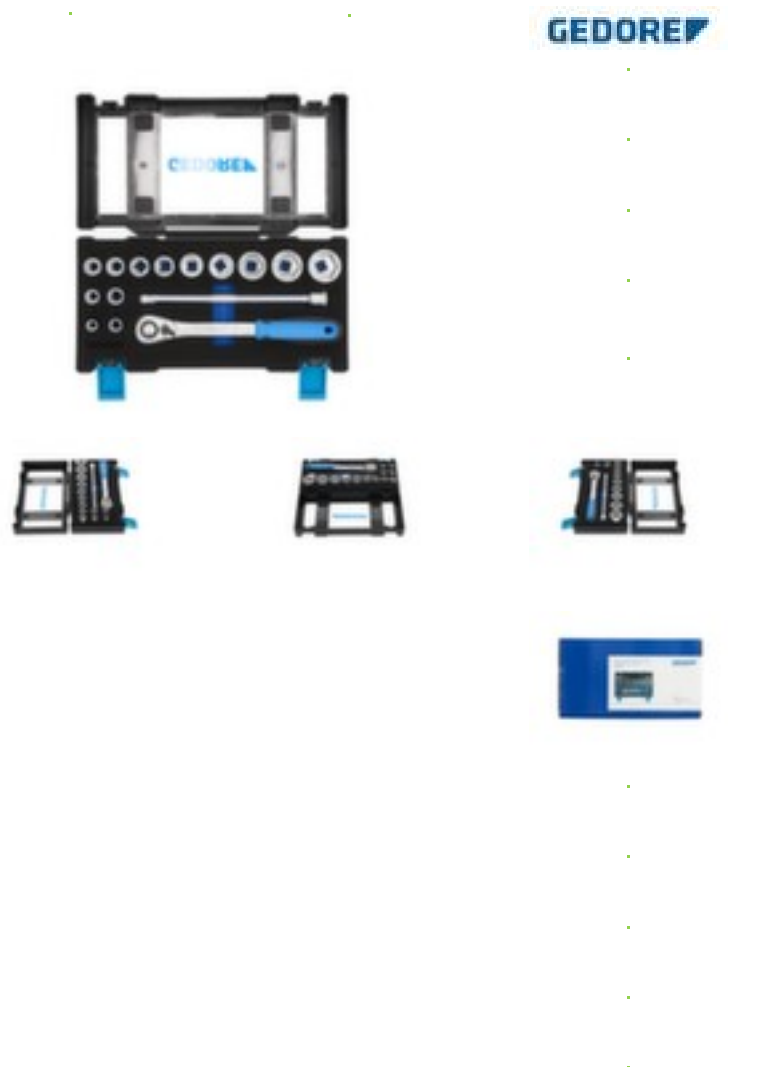

## Gedore 19 DMU-20 Steckschlüssel- Satz 1/2"

15-teilig, 6-kant, 10-32mm

Artikelnummer: 248994

### Technische Details

Gesamtiefe [mm]	51 mm	Gesamthöhe [mm]	70 mm
Gesamtbreite [mm]	190 mm	REACH Registrierung vorhanden	nein
1000 V isoliert	nein	Gesamtlänge [mm]	360 mm
VDE zertifiziert	nein	Inhalt (Anzahl Stück)	15
Netto-Gewicht [kg]	2,899 kg	Antriebsvierkant [metrisch]	12,5 mm
Antriebsvierkant [zöllig]	1/2 Zoll		