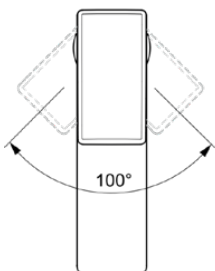

CONCA

BC754A5

CONCA | Waschtischarmatur 48x180x96 mm, 132 mm vertikaler Abstand bis Mitte Auslauf in magnetic grey, 5 l/min (3 bar), ohne Ablaufgarnitur | EasyFix, EPD, FirmaFlow, PVD Technologie

Bild & Zeichnung

Allgemeine Informationen

Produktkategorie:	Waschtischarmaturen
Produktart:	Waschtischarmatur
Marke:	Ideal Standard
Kollektion:	CONCA
Designer:	Palomba Serafini Associati
Colour:	A5 - Magnetic Grey
Oberflächenveredelung:	satın
Maximale Höhe (mm):	96
Maximale Breite (mm):	48
Ausladung (mm):	180
Befestigungsart:	EasyFix
Nettogewicht (kg):	1.25
EAN Code:	3800861085669

CONCA

BC754A5

CONCA | Waschtischarmatur 48x180x96 mm, 132 mm vertikaler Abstand bis Mitte Auslauf in magnetic grey, 5 l/min (3 bar), ohne Ablaufgarnitur | EasyFix, EPD, FirmaFlow, PVD Technologie

Produktspezifikationen