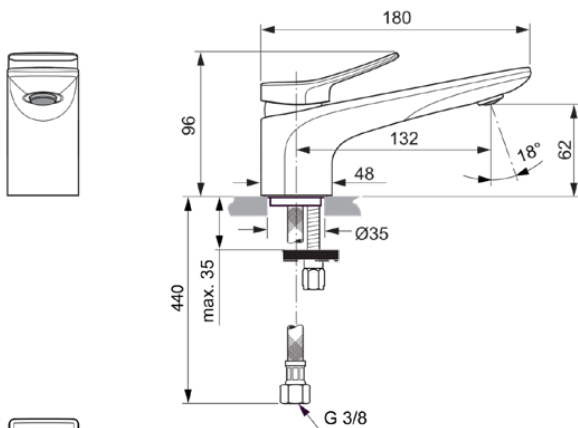

CONCA

BC754A5

CONCA | Waschtischarmatur 48x180x96 mm, 132 mm vertikaler Abstand bis Mitte Auslauf in magnetic grey, 5 l/min (3 bar), ohne Ablaufgarnitur | EasyFix, EPD, FirmaFlow, PVD Technologie

Bild & Zeichnung

Allgemeine Informationen

Produktkategorie:	Waschtischarmaturen
Produktart:	Waschtischarmatur
Marke:	Ideal Standard
Kollektion:	CONCA
Designer:	Palomba Serafini Associati
Colour:	A5 - Magnetic Grey
Oberflächenveredelung:	satın
Maximale Höhe (mm):	96
Maximale Breite (mm):	48
Ausladung (mm):	180
Befestigungsart:	EasyFix
Nettogewicht (kg):	1.25
EAN Code:	3800861085669

CONCA

BC754A5

CONCA | Waschtischarmatur 48x180x96 mm, 132 mm vertikaler Abstand bis Mitte Auslauf in magnetic grey, 5 l/min (3 bar), ohne Ablaufgarnitur | EasyFix, EPD, FirmaFlow, PVD Technologie

Produktspezifikationen