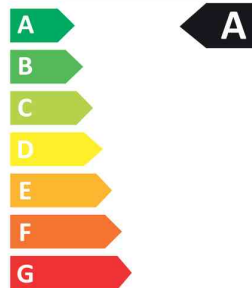

Securit®

Set de bougies LED rechargeables AMSTERDAM - couleurs RVB

- source lumineuse : ce produit contient une source lumineuse de classe énergétique A
- lumière : 12 couleurs RVB + blanc chaud (2.000 K)
- 3 niveaux de luminosité
- puissance : 1 watt
- consommation énergétique pondérée : 1 kWh / 1.000 h
- dimensions de la station de charge : (L)300 x (P)125 x (H)75 mm
- dimensions de la bougie : diamètre : 40 mm, hauteur : 50 mm
- indice de protection : IP54
- station de recharge avec fixation murale
- autonomie : environ 12 à 40 heures par charge
- température de couleur : 2.000 K blanc chaud
- intensité lumineuse : 1-11 lumens (par ordre croissant de luminosité)
- incl. station de charge magnétique, câble de charge USB-C, télécommande

Exemples d'utilisation :

- lampes LED à intensité variable qui s'adaptent à presque tous les photophores
- deux modes d'éclairage : mode bougie pour un effet de scintillement réaliste ou mode lumière statique pour un éclairage continu

Adapté pour :

- restaurants
- hôtels
- bars
- particuliers

Set de bougies LED rechargeables AMSTERDAM - couleurs RVB

Set de bougies LED rechargeables AMSTERDAM - couleurs RVB

Securit
LP-AM-RGB

1
kWh/1000h

Label d'efficacité énergétique

Visuel de référence : montre le produit en utilisation

Visuel de référence : montre le produit en utilisation

Produit	Modèle	Couleur	Puissance	Température de couleur	Tension éclairage	Classe énergétique	Numéro de fabricant	Code
Set de bougies LED rechargeables AMSTERDAM	RVB	blanc	1 watt	2.000 K		A	LP-AM-RGB	70020562