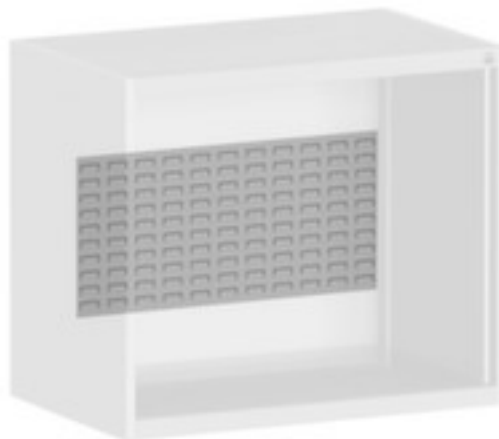

bott **panneau arrière** cubio

avec Fentes, hauteur x largeur 400 x 1050 mm, en acier, coloris RAL7035 gris clair

Numéro d'article: 126037

panneau arrière

- pour armoire modulaire
- avec Fentes
- hauteur x largeur 400 x 1050 mm
- en acier, coloris RAL7035 gris clair

Détails techniques

type de meuble	armoire	largeur	1050 mm
type d'armoire	Accessoires	Fente	Fentes
pour type d'armoire	armoire modulaire	matériau	acier
type d'aménagement intérieur	panneau arrière	couleur	gris clair // RAL7035
hauteur	400 mm	Poids	2,628 kg