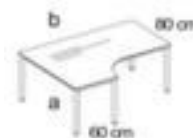

## Nowy Styl bureau à retour à hauteur réglable E10

hauteur x largeur x profondeur 720 - 840 x 1600 x 1200 mm, creux à gauche, piètement 4 pieds en acier chromé, tube rond

NowyStyl

Numéro d'article: 147883

## Nowy Styl Bureau à retour E10

bureau à retour à hauteur réglable

- hauteur x largeur x profondeur 720 - 840 x 1600 x 1200 mm
- épaisseur de panneau 25 mm
- creux à gauche
- bord avec bande de chant en ABS antichoc
- piètement 4 pieds en acier chromé
- tube rond

### Détails techniques

type de meuble	table	Profondeur de montage additionne	600-800 mm
type de table	bureau	matériau de plaque	bois
élément de table	élément de base	surface de plaque	a. revêt. mélaminé
hauteur	720-840 mm	couleur de la plaque	différentes finitions au choix
largeur	1600 mm	bord de panneau	bandes de chant en ABS
profondeur	1200 mm	matériau de châssis	acier
épaisseur de panneau	25 mm	surface de châssis	chromé
forme de panneau	forme libre	hauteur réglable	oui

forme de châssis	piètement 4 pieds	fonction mémoire	non
forme de tube	tube rond	exécution couleur	chromé
creux	à gauche	Poids	52,7 kg