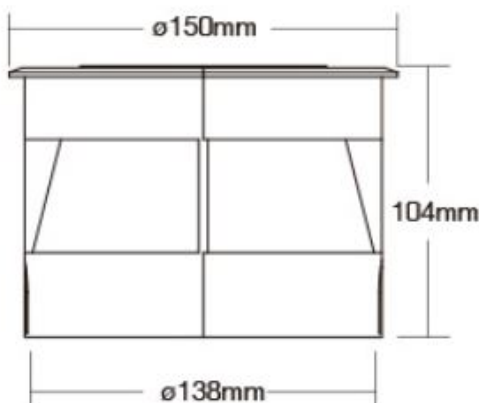

Merkmal	Wert
EPREL_ON_MARKET_START_DATE:	01/01/2020
EPREL_POWER_ON_MODE:	6.4
EPREL_POWER_STANDBY:	0.40
EPREL_POWER_STANDBY_NETWORKED:	0.40
EPREL_R9_COLOUR_RENDERING_INDEX:	9
EPREL_REGISTRANT_NATURE:	MANUFACTURER
EPREL_STROBOSCOPIC_EFFECT_METRIC:	0.5
EPREL_SURVIVAL_FACTOR:	0.55
Grösse:	150*138*104
Lichtfarbe:	RGB-WW
Lichtfarbe in Kelvin:	2700~6500
Lumen:	700
Schutzklasse:	IP68
Volt:	24
Gewicht:	1 Kg
Garantie:	24.00 Monate

Weitere Bilder