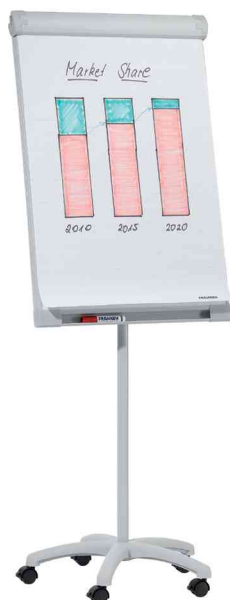

Chevalet de conférence Standard Mobil

- tableau aimanté
- inscriptible et nettoyage à sec
- monopied avec pied en forme d'étoile et 5 roulettes
- diamètre: 550 mm
- hauteur: 190 cm
- fixation rapide pour tous les types bloc de chevalet de conférence
- auget existant
- utilisable dans des espaces étroits grâce à la taille peu encombrante du pied en forme d'étoile
- couleur du cadre: gris clair

Indication: dimensions = format du tableau

Exemples d'utilisation:

- trois fonctions en un: chevalet mobile, tableau blanc inscriptible et tableau d'affichage magnétique
- pour meetings, formation, coaching, documentation
- pour une utilisation mobile dans différentes pièces
- idéal pour la mise à disposition en cas de différents utilisateurs vu que tous les blocs de chevalet correspondent au support de changement rapide

adapté pour:

- les hôtels et organisateur de séminaire
- les institutions, associations, écoles
- les salles d'entretien et bureaux

Chevalet de conférence Standard Mobil

Produit	Modèle	Dimensions	Couleur	Conditionné	Numéro de fabricant	Code
Accessoires: Porte-bloc pour chevalet de conférence (2 pcs)					A1070/132GH	70010442
Chevalet de conférence Standard Mobil	mobile	670 x 950 mm	gris		FC41	70010147