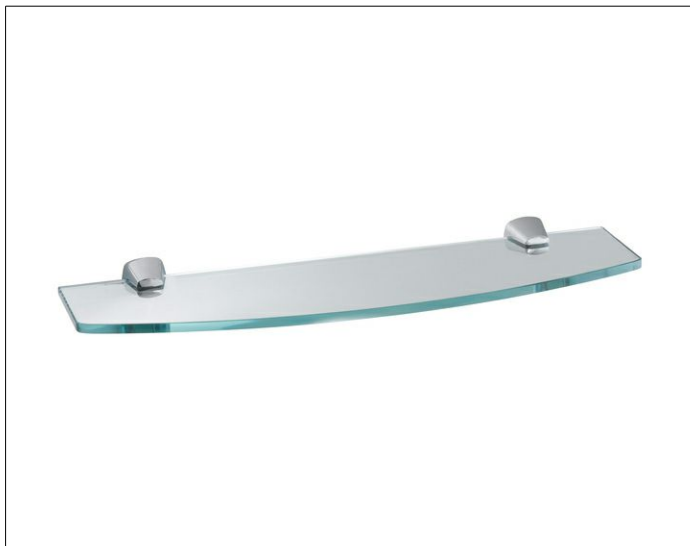

City.2
02710009400 Kristallglas-Platte

PRODUKT

ZEICHNUNG

PRODUKTBESCHREIBUNG

lose

ABMESSUNG

450 x 125 x 6 mm

AUSSCHREIBUNGSTEXT

KEUCO CITY.2 Glasplatte 02710009400
Hochwertige Kristallglas-Platte passend zu Ablagekonsolen, Artikel-Nr.
02710010000
450 x 120 x 6 mm
Die maximale Ausladung inklusive Ablagekonsolen beträgt 130 mm
Die Ablagekonsolen sind separat zu bestellen!