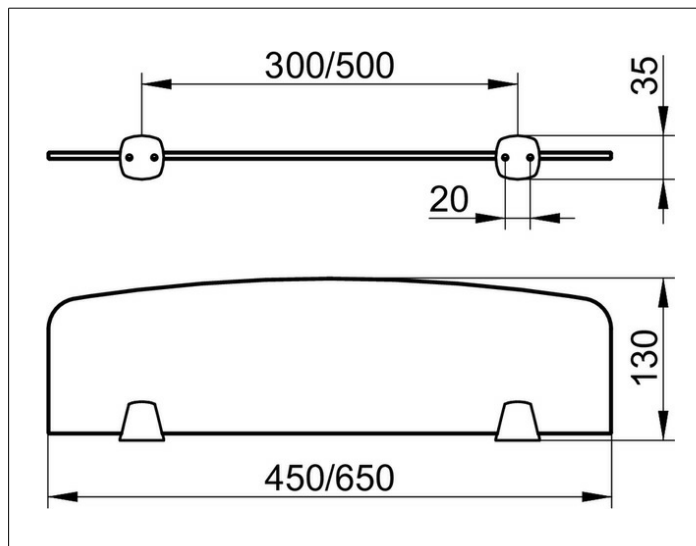

City.2
02710009400 Kristallglas-Platte

PRODUKT

ZEICHNUNG

PRODUKTBESCHREIBUNG

lose

ABMESSUNG

450 x 125 x 6 mm

AUSSCHREIBUNGSTEXT

KEUCO CITY.2 Glasplatte 02710009400
Hochwertige Kristallglas-Platte passend zu Ablagekonsolen, Artikel-Nr.
02710010000
450 x 120 x 6 mm
Die maximale Ausladung inklusive Ablagekonsolen beträgt 130 mm
Die Ablagekonsolen sind separat zu bestellen!