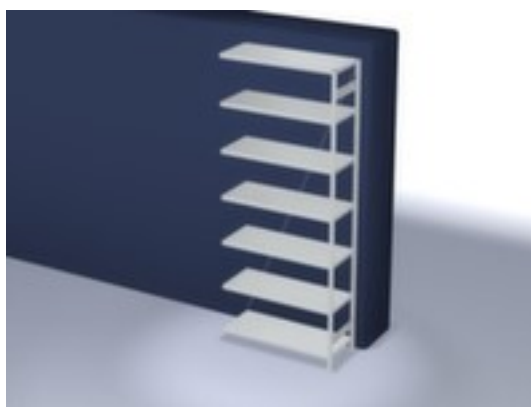

hofe rayonnage modulaire - rayonnage suivant

hauteur x largeur x profondeur 3000 x 1310 x 535 mm, charge max. par tablette 185 kg, 7 niveaux avec tablette en acier, angle d'installation droit, utilisation unilatéral - conçu pour un montage mural, montants galvanisé avec revêtement en plastique en RAL7035 gris clair, niveaux galvanisé avec revêtement en plastique en RAL7035 gris clair

Numéro d'article: 707012

hofe
REGALSYSTEME

hofe Rayonnage sans boulons

Rayonnage suivant

rayonnage modulaire - rayonnage suivant

- Convient pour entrepôt et atelier
- système emboîtable
- hauteur x largeur x profondeur 3000 x 1310 x 535 mm
- charge maximale par élément 1700 kg
- charge max. par tablette 185 kg
- largeur x profondeur compartiment 1300 x 500 mm
- 7 niveaux avec tablette en acier

- 3 pliages de sécurité de 40 mm de hauteur et avec des coins pleins garantissent un degré élevé de stabilité et de protection contre les blessures
- Réglable au pas de 25 mm
- angle d'installation droit
- utilisation unilatéral - conçu pour un montage mural
- Stabilité élevée grâce aux croisillons
- montants avec embases et plateaux supérieurs pour profilés en plastique pour une finition propre en haut et en bas
- structure en acier
- montants galvanisé avec revêtement en plastique en RAL7035 gris clair
- niveaux galvanisé avec revêtement en plastique en RAL7035 gris clair
- volume de livraison : rayonnage suivant avec 1 échelle, croisillons et plateaux conf. à l'offre
- Produit livré démonté
- certifié GS, label de qualité RAL
- 5 années de garantie
- selon DIN EN 15635, il est impératif de sécuriser et de fixer au sol les rayonnages à tablettes dont la hauteur correspond au moins à quatre fois la profondeur du rayonnage (rapport 4:1)
- les charges max. par tablette indiquées s'entendent pour une répartition uniforme de la charge
- des tablettes/niveaux supplémentaires sont disponibles jusqu'à la charge max. par élément