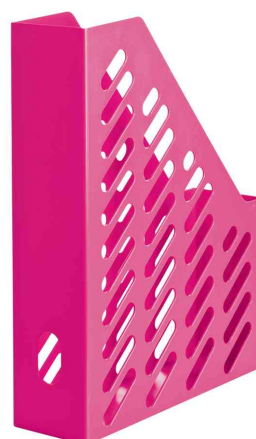

Porte-revues KLASSIK
TREND COLOURS, rose vif