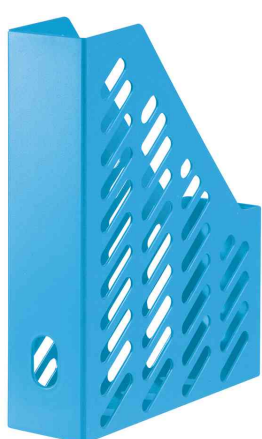

HAN

Porte-revues KLASSIK TREND COLOURS

Tout à fait dans la tendance et parfaitement coordonné !

- en polystyrène
- partie frontale extra haute pour tenir les documents de manière sûre
- côtés à claire-voie, permettant de voir le contenu
- avec encoche de préhension pratique à l'arrière pour un retrait rapide
- capacité : 70 mm / hauteur avant : 148 mm
- dimensions : (L)76 x (P)246 x (H)315 mm
- livraison incluant l'étiquette de dos autocollante (94100)
- vendu uniquement en conditionnement

Exemples d'utilisation :

- pour un rangement clair des dossiers, classeurs, catalogues, magazines, brochures et formulaires
- pour tous les articles agrafés et reliés qui doivent être stockés verticalement

Porte-revues KLASSIK
TREND COLOURS, bleu clair