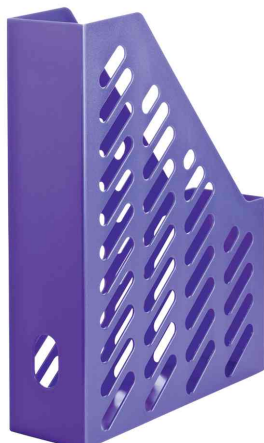

Porte-revues KLASSIK
TREND COLOURS, lilas