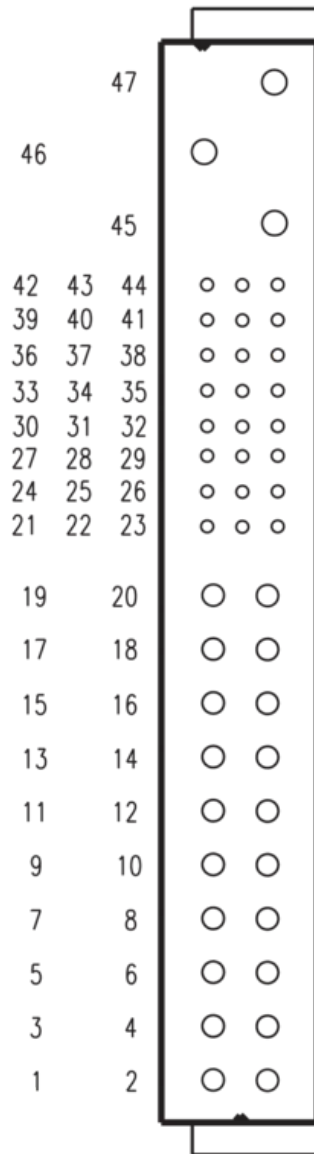

13100-142 NETZTEIL 19" FÜR COMPACTPCI, DC/DC, 3 HE, 8 HP

**PRODUKTBESCHREIBUNG**

Steckverbinder P47 und CompactPCI-Signalisierung

4-Ausgangsspannungen

Redundant operation with Current Share Bus (CSB), hot-swap

## PRODUKTMERKMALE

---

Produkttyp: Netzgerät

Typ: 19-Zoll-DC/DC Wandler

Passend zu: CompactPCI und VME64x

DC Eingangsspannung: 36 – 75 V

Leistung: 250 W

Anzahl der Ausgangsspannungen: 4

Spannung 1: 5-V

Stromstärke 1: 40-A

Spannung 2: 3,3-V

Strom 2: 40-A

Spannung 3: 12-V

Strom 3: 5,5-A

Spannung 4: -12 V

Strom 4: 2-A

Höhe: 3-HE

Breite: 8 TE

Tiefe: 171,93 mm