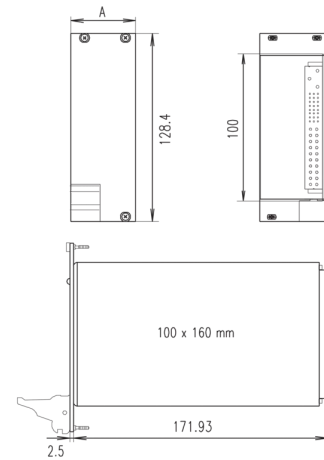

13100-142 NETZTEIL 19" FÜR COMPACTPCI, DC/DC, 3 HE, 8 HP

PRODUKTBESCHREIBUNG

Steckverbinder P47 und CompactPCI-Signalisierung

4-Ausgangsspannungen

Redundant operation with Current Share Bus (CSB), hot-swap