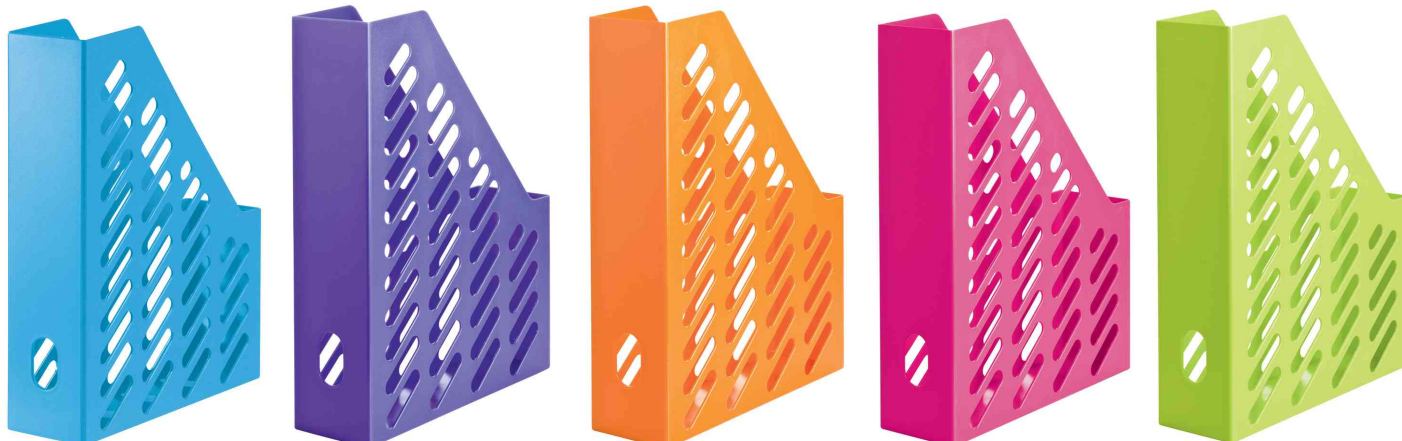

**HAN****Porte-revues KLASSIK TREND COLOURS****Tout à fait dans la tendance et parfaitement coordonné !**

- en polystyrène
- partie frontale extra haute pour tenir les documents de manière sûre
- côtés à claire-voie, permettant de voir le contenu
- avec encoche de préhension pratique à l'arrière pour un retrait rapide
- capacité : 70 mm / hauteur avant : 148 mm
- dimensions : (L)76 x (P)246 x (H)315 mm
- livraison incluant l'étiquette de dos autocollante (94100)
- vendu uniquement en conditionnement

**Exemples d'utilisation :**

- pour un rangement clair des dossiers, classeurs, catalogues, magazines, brochures et formulaires
- pour tous les articles agrafés et reliés qui doivent être stockés verticalement

Porte-revues KLASSIK  
TREND COLOURS, bleu clairPorte-revues KLASSIK  
TREND COLOURS, lilasPorte-revues KLASSIK  
TREND COLOURS, orangePorte-revues KLASSIK  
TREND COLOURS, rose vifPorte-revues KLASSIK  
TREND COLOURS, vert citron

Produit	Modèle	Largeur du dos	Format	Couleur	Conditionné	Numéro de fabricant	Code
Porte-revues KLASSIK TREND COLOURS	plastique	76 mm	A4 - C4	bleu clair	8	1601-54	81420540
		76 mm	A4 - C4	lilas		1601-57	81420542
	plastique	76 mm	A4 - C4	orange		1601-51	81420539
		76 mm	A4 - C4	rose vif		1601-56	81420541
	plastique	76 mm	A4 - C4	vert citron		1601-50	81420538
Accessoire: Etiquette pour porte-revues	autocollant		104 x 65 mm	gris		94100	81420382