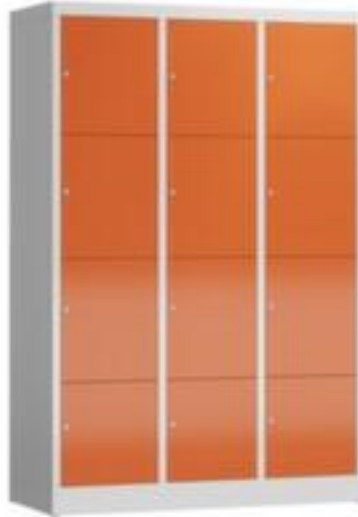

Schließfachschrank

ClassiX

Höhe x Breite x Tiefe 1800 x 1185 x 500 mm, Mit 12 Fächern, Aufteilung 3x4, Verschießbar mit Zylinderschloss, Korpus mit elektrostatischer Pulverbeschichtung in RAL7035 Lichtgrau, Front mit elektrostatischer Pulverbeschichtung in RAL3000 Feuerrot

Artikelnummer: 242066

Schließfachschrank

- Höhe x Breite x Tiefe 1800 x 1185 x 500 mm
- Mit 12 Fächern, Aufteilung 3x4
- Flügeltür
- Verschießbar mit Zylinderschloss
- Konstruktion aus Stahl, verschweißt
- Korpus mit elektrostatischer Pulverbeschichtung in RAL7035 Lichtgrau
- Front mit elektrostatischer Pulverbeschichtung in RAL3000 Feuerrot
- Die Anlieferung erfolgt fertig montiert

Technische Details

Möbeltyp	Schrank	Material	Stahl
Schranktyp	Schließfachschrank	Material Verarbeitung	verschweißt
Einsatzort	Innenbereich	Farbe Korpus	lichtgrau // RAL7035

Höhe	1800 mm	Farbe Front	feuerrot // RAL3000
Breite	1185 mm	Oberfläche Korpus	pulverbeschichtet
Tiefe	500 mm	Oberfläche Front	pulverbeschichtet
Fächer	12 Stück	Türtyp	Flügeltür
Aufteilung Fächer	3x4	Anlieferung	fertig montiert
Schließsystem	Zylinderschloss	Gewicht	69,5 kg

Zubehör

242102		Sitzbank für Garderoben- oder Schließfachschrank, Höhe x Breite x Tiefe 420 x 1185 x 800 mm, aus Hartholz in Buche
242109		Sitzbank für Garderoben- oder Schließfachschrank, Höhe x Breite x Tiefe 420 x 1185 x 800 mm, aus Hartholz in Buche