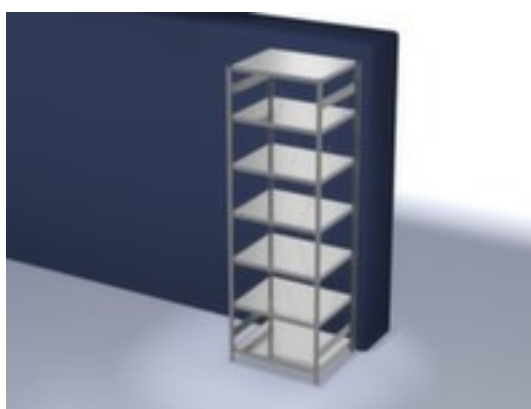

hofs

rayonnage modulaire - rayonnage départ

hauteur x largeur x profondeur 3000 x 1060 x 835 mm, charge max. par tablette 130 kg, 7 niveaux avec tablette en acier, angle d'installation droit, utilisation unilatéral - conçu pour un montage mural, montants avec revêtement en zinc anti-corrosion, niveaux avec revêtement en zinc anti-corrosion

Numéro d'article: 570166

hofs
REGALSYSTEME

hofs Rayonnage sans boulons

Rayonnage de départ

rayonnage modulaire - rayonnage départ

- Convient pour entrepôt et atelier
- système emboîtable
- hauteur x largeur x profondeur 3000 x 1060 x 835 mm
- charge maximale par élément 1700 kg
- charge max. par tablette 130 kg
- largeur x profondeur compartiment 1000 x 800 mm
- 7 niveaux avec tablette en acier