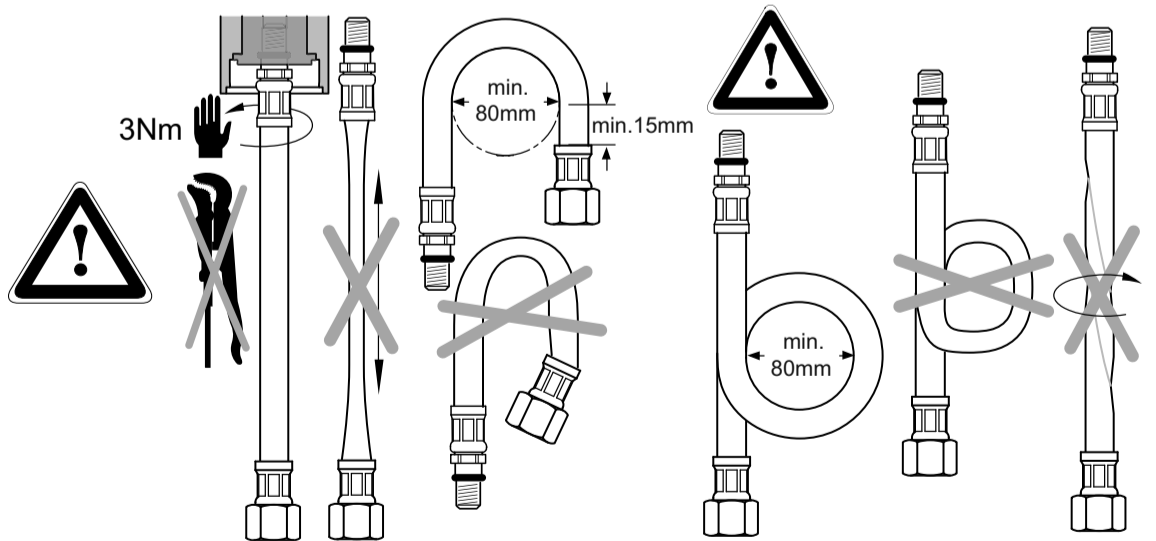

B C553 ..

Ideal Standard International NV
Corporate Village – Gent Building
Da Vincilaan 2
1935 Zaventem
Belgium
<http://www.idealstandardinternational.com>

P	T	°C	4	3	2	1	0
			°C	°C	°C	°C	°C
0,3 MPa 3 bar	50°C	15°C	27	33	41	48	50
	65°C	15°C	33	42	53	63	65
	85°C	15°C	41	53	68	83	85