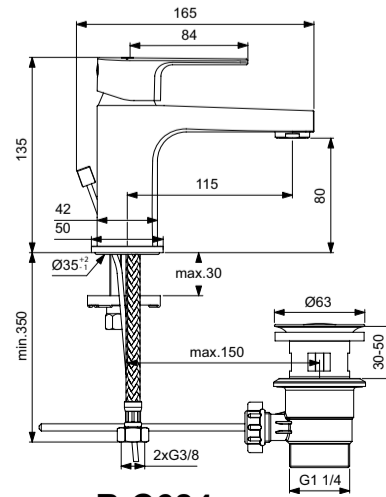

Ordering spares / Ersatzteil - Regelung / Pièces de rechange / Parti di ricambio / Lista de recambios / Onderdelen bestellen (NL/B) / Κωδικοί Ανταλλακτικών / Bestilling af reservedele / Beställning av reservdelar / Bestilling av reservedeler / Резервни части / Запчасти / Części zapasowe / Pieśe de schimb / Rendelhető alkatrészek / Запасні частини / Резервни делови / Резервни делови / Atsarginių dalių / Tellitavad varuosad / Rezerves daļas / Náhradní díly / Náhradné diely / Yedek parça siparişi / Nadomestni deli

XX = AA, AD, ...

1 - B 961652 XX	12 - B 964551 NU
3 - B 964696 NU	13 - A 962991 XX
4 - A 861080 XX	13a - B 964550 XX
5 - B 961645 NU	14 - A 962005 NU
6 - A 861397 NU	15 - B 961241 XX
10 - B 961383 XX	17 - A 960019 XX
11 - B 961290 XX	18 - A 963369 XX

Ideal Standard

CERAFINE MODEL D

06.2020 / B665908

B C684 ..

Ideal Standard International NV
Corporate Village – Gent Building
Da Vincilaan 2
1935 Zaventem
Belgium
<http://www.idealstandardinternational.com>