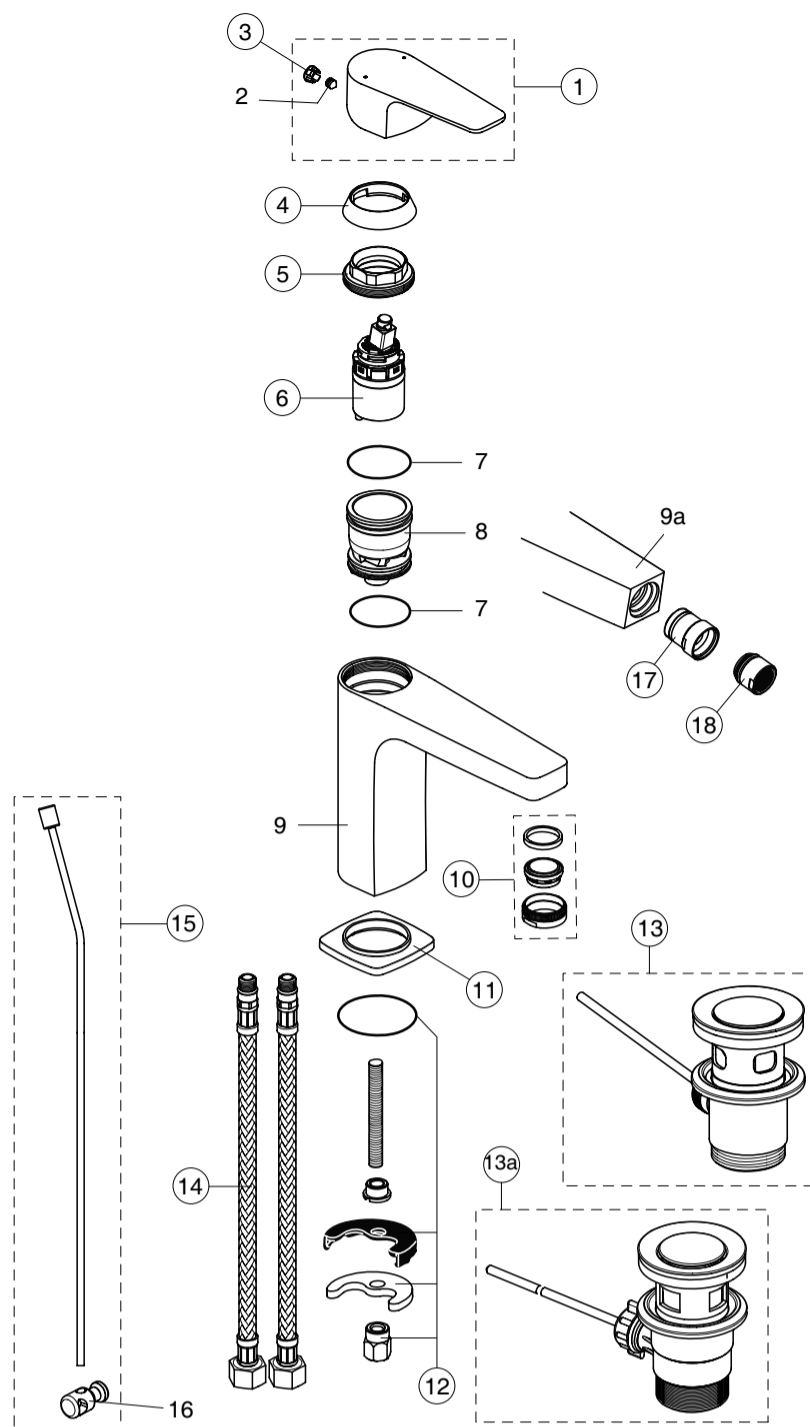

Ordering spares / Ersatzteil - Regelung / Pièces de rechange / Parti di ricambio / Lista de recambios / Onderdelen bestellen (NL/B) / Κωδικοί Ανταλλακτικών / Bestilling af reservedele / Beställning av reservdelar / Bestilling av reservedeler / Резервни части / Запчасти / Części zapasowe / Pieśe de schimb / Rendelhető alkatrészek / Запасні частини / Резервни делови / Резервни делови / Atsarginių dalių / Tellitavad varuosad / Rezerves daļas / Náhradní díly / Náhradné diely / Yedek parça siparişi / Nadomestni deli

XX = AA, AD,

- | | |
|------------------|-------------------|
| 1 - B 961652 XX | 12 - B 964551 NU |
| 3 - B 964696 NU | 13 - A 962991 XX |
| 4 - A 861080 XX | 13a - B 964550 XX |
| 5 - B 961645 NU | 14 - A 962005 NU |
| 6 - A 861397 NU | 15 - B 961241 XX |
| 10 - B 961383 XX | 17 - A 960019 XX |
| 11 - B 961290 XX | 18 - A 963369 XX |

P	bar	0,5	MAX. 10	5	Q (3 bar)
T	°C	MAX. 80	65	40	l/min
					5