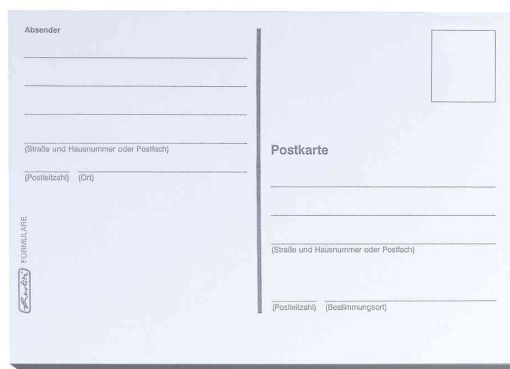

Cartes postales

- sans bois
- 170 g /m²
- blanc
- vendu uniquement au conditionnement

Cartes postales

Produit	Modèle	Format	Grammage	Nombre de feuilles	Couleur	Conditionné	Numéro de fabricant	Code
Cartes postales		A6	170 g/m2	20 feuilles	blanc		10666162	10666162