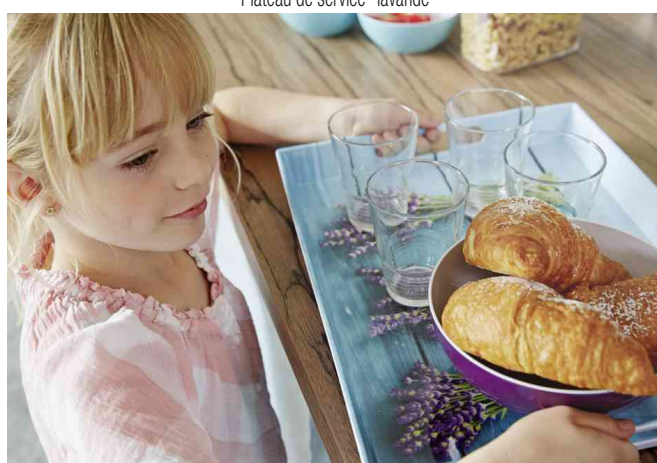

Plateau CLASSIC

- en plastique MF
- décor imprimé jusqu'au bord
- couleurs brillantes
- design imprimé : résistant aux rayures et à l' usure
- un bord extra haut pour un transport sûr
- empilable

Plateau de service "herbes aromatiques"

Plateau de service "lavande"

Plateau de service "tasse de café"

Visuel de référence : présente le produit en utilisation

| Produit | Modèle | Dimensions | Couleur | Conditionné | Numéro de fabricant | Code |
|--|---------------|--|----------------|-------------|--------------------------|--------------------|
| Plateau de service CLASSIC "lavande" | rectangulaire | (L)400 x (P)310 x (H)40 mm | motif | | 3100513713 | 6460744 |
| Plateau de service CLASSIC "tasse de café" | rectangulaire | (L)400 x (P)310 x (H)40 mm (L)500 x (P)370 x (H)40 mm | motif motif | | 3100507598 3100507599 | 6460746 6460747 |