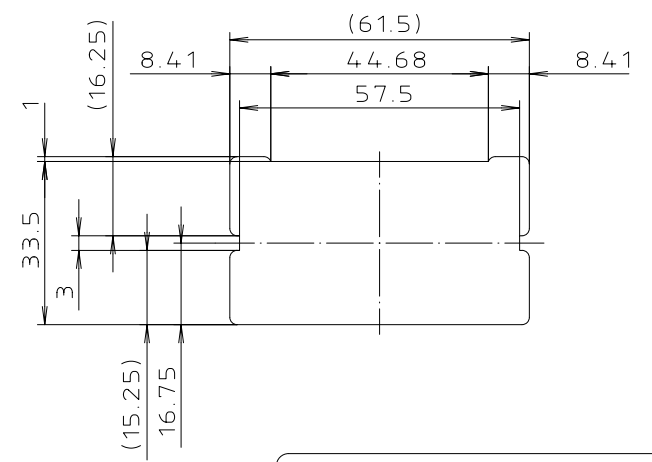

"Schutzvermerk nach DIN 34 beachten."

Einbauöffnung
BE 30

Konvertierung nicht zulässig!	
Maßstab: -	
Zchn.Nr: 3K 0030.005.01	
Artikel: BE 30 Katalogzeichnung	
...	...
...	...
...	...
...	...
...	...
...	...
...	...
Ae.Nr:	Datum:
DISK : 2 701 905 Datum: 14.07.99 HR	