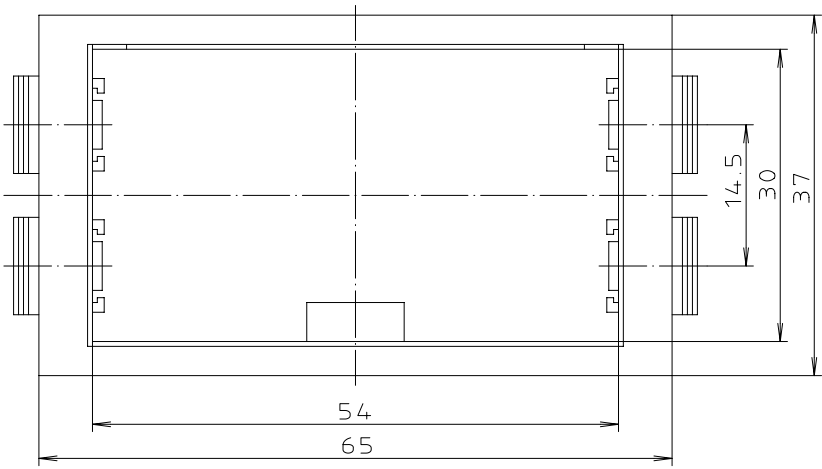

"Schutzvermerk nach DIN 34 beachten."

Einbauöffnung
BE 30

Konvertierung nicht zulässig!	
Maßstab: -	
Zchn.Nr: 3K 0030.005.01	
Artikel: BE 30 Katalogzeichnung	
...	...
...	...
...	...
...	...
...	...
...	...
...	...
Ae.Nr:	Datum:
DISK : 2 701 905 Datum: 14.07.99 HR	