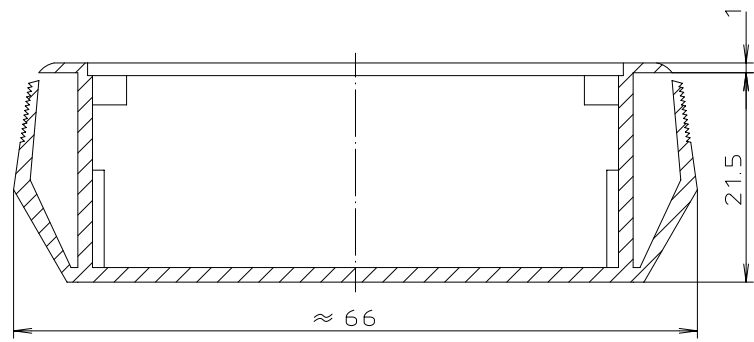

"Schutzvermerk nach DIN 34 beachten."

Einbauöffnung
BE 30

Konvertierung nicht zulässig!	
Maßstab: -	
Zchn.Nr: 3K 0030.005.01	
Artikel: BE 30 Katalogzeichnung	
...	...
...	...
...	...
...	...
...	...
...	...
...	...
Ae.Nr:	Datum:
DISK : 2 701 905 Datum: 14.07.99 HR	