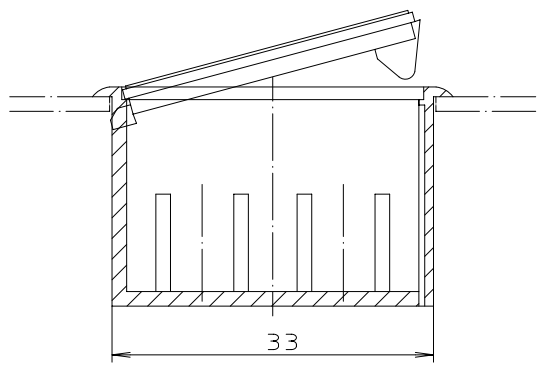

"Schutzvermerk nach DIN 34 beachten."

Einbauöffnung
BE 30

Konvertierung nicht zulässig!	
Maßstab: -	
Zchn.Nr: 3K 0030.005.01	
Artikel: BE 30 Katalogzeichnung	
...	...
...	...
...	...
...	...
...	...
...	...
...	...
Ae.Nr:	Datum:
DISK : 2 701 905 Datum: 14.07.99 HR	