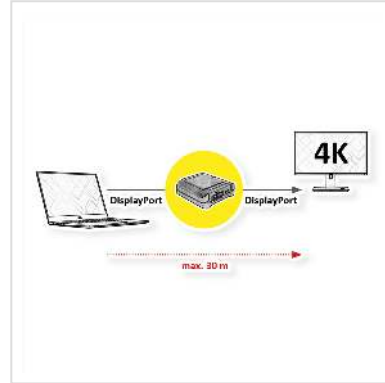

ROLINE DisplayPort-verlenger, 8K60, 10m

Art.nr. 14.01.3475
Fabrikant ROLINE
Art.nr. fabrikant 14.01.3475

roline
Designed for Professionals

DisplayPort-repeater voor het realiseren van een point-to-point-verbinding. Verlaag de kosten van beeldschermtoepassingen omdat er slechts één DisplayPort-invoer- en uitvoerapparaat nodig is, zelfs over lange afstanden, met slechts één repeater. En met een 8K-resolutie tot 7680x4320 @60Hz!

- Ideaal voor displaytoepassingen in vergaderzalen, klaslokalen & trainingsruimten enz.
- Verleng het DisplayPort-sigitaal tot 10 meter.
- Ondersteunt DisplayPort-resoluties tot 8K@60Hz.
- Voldoet aan DisplayPort-specificatie v1.4, achterwaarts compatibel met v1.2
- Compatibel met HDCP 2.2 & DPCP
- Ondersteunt 8K @60Hz (maximale lengte: 5m in; 5m uit); 4K @60Hz (maximale lengte: 10m in; 10m uit)
- Compatibel met HDTV
- Plug & Play
- Voeding (5V2A) via USB PD met Type-C kabel (NIET meegeleverd)

Technische specificaties

Producent	ROLINE
Produkt groep	Splitter en Selectoren
Produkt type	Versterker
Kleur	grijs
Leveringsomvang	DisplayPort Repeater, handleiding
Interface	DP
Max. Afstand	10 m

Ingang: Video	DP
Uitgang Video	DP
Max. Resolutie (nom.)	7680 x 4320 @60Hz
Max. Resolutie	7680 x 4320 @60Hz (8K, UHD-2)
Afmeting (HxBxD)	60 x 23 x 10 mm
Bedrijfstemperatuur min.	-15 °C
Bedrijfstemperatuur max.	45 °C
Hoogte	10 mm
Breedte	23 mm
Diepte	60 mm
Gewicht	17 g