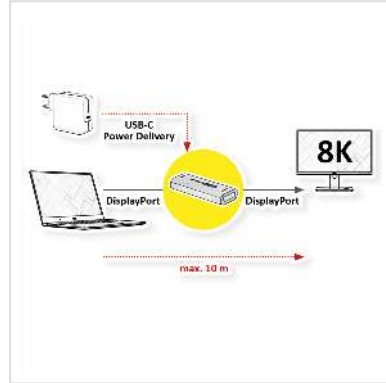

ROLINE DisplayPort-verlenger, 8K60, 10m

Art.nr. 14.01.3475
Fabrikant ROLINE
Art.nr. fabrikant 14.01.3475

roline
Designed for Professionals

DisplayPort-repeater voor het realiseren van een point-to-point-verbinding. Verlaag de kosten van beeldschermtoepassingen omdat er slechts één DisplayPort-invoer- en uitvoerapparaat nodig is, zelfs over lange afstanden, met slechts één repeater. En met een 8K-resolutie tot 7680x4320 @60Hz!

- Ideaal voor displaytoepassingen in vergaderzalen, klaslokalen & trainingsruimten enz.
- Verleng het DisplayPort-sigitaal tot 10 meter.
- Ondersteunt DisplayPort-resoluties tot 8K@60Hz.
- Voldoet aan DisplayPort-specificatie v1.4, achterwaarts compatibel met v1.2
- Compatibel met HDCP 2.2 & DPCP
- Ondersteunt 8K @60Hz (maximale lengte: 5m in; 5m uit); 4K @60Hz (maximale lengte: 10m in; 10m uit)
- Compatibel met HDTV
- Plug & Play
- Voeding (5V2A) via USB PD met Type-C kabel (NIET meegeleverd)

Technische specificaties

Producent	ROLINE
Produkt groep	Splitter en Selectoren
Produkt type	Versterker
Kleur	grijs
Leveringsomvang	DisplayPort Repeater, handleiding
Interface	DP
Max. Afstand	10 m

Ingang: Video	DP
Uitgang Video	DP
Max. Resolutie (nom.)	7680 x 4320 @60Hz
Max. Resolutie	7680 x 4320 @60Hz (8K, UHD-2)
Afmeting (HxBxD)	60 x 23 x 10 mm
Bedrijfstemperatuur min.	-15 °C
Bedrijfstemperatuur max.	45 °C
Hoogte	10 mm
Breedte	23 mm
Diepte	60 mm
Gewicht	17 g