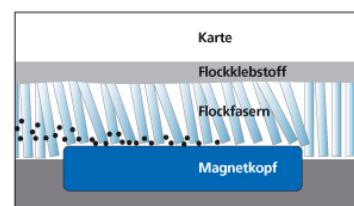

Art. 365 Reinigungskarte für Geldautomaten

Eigenschaften	2-seitig beflockt, codiert, feucht im Aufrissbeutel
Einsatzgebiet	Für alle Geld -und Kreditkarten-Automaten mit Zugangskontrolle (Shutter): Bankautomaten, Postomaten und Bankinfo-Terminals.
Besonderes	Die ECS-Philosophie für die Automatenpflege heißt Feuchtreinigung. Die Flock-Beschichtung dieser Reinigungskarte garantiert eine sehr hohe Schmutzaufnahme. Tests des renommierten Unternehmens Sulzer Innotec zeigen eindeutig, dass die mit Flock beschichtete, feuchte Reinigungskarte, eine viel bessere Reinigung erzielt als herkömmliche Karten.
Vorteile	Ausgezeichneter Reinigungseffekt dank Bürstenwirkung. Weniger Automaten-Ausfälle durch Verschmutzung. Einfache und sichere Handhabung. Reinigungsflüssigkeit ist nicht leitend, greift keine Materialien an und trocknet sehr schnell.
Technische Daten	Basismaterial PVC, ISO codiert, beidseitig beflockt, getränkt mit reinem Lösemittel, im praktischen Aufreissbeutel Masse: 54 x 86 x 0.96 mm
Artikelnummer	365.010.000
Verpackungseinheit	Schachtel à 10 Stk.

Die hervorragende Schmutzaufnahme des Flocks verhindert das bloße Verteilen des Schmutzes im Innern des Kartenlesers. Die Partikel werden durch die Fasern aufgenommen und mit dem Herausnehmen der Karte entfernt.