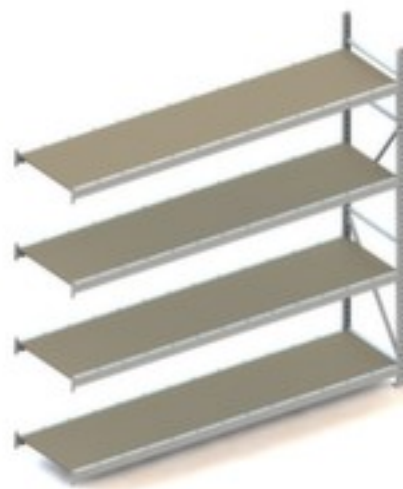

META

rayonnage grande largeur MINI-RACK

rayonnage suivant, hauteur x largeur x profondeur 2500 x 2651 x 650 mm, charge max. par tablette 490 kg, 4 niveaux avec sol en bois, utilisation unilatéral - conçu pour un montage mural, montants avec revêtement en zinc anti-corrosion, traverses avec revêtement en zinc anti-corrosion

Numéro d'article: 470955

Das Lagersystem

META Rayonnage grande largeur MINI-RACK

Rayonnage suivant

rayonnage grande largeur

- rayonnage suivant
- système emboîtable
- convient pour pour marchandises encombrantes
- hauteur x largeur x profondeur 2500 x 2651 x 650 mm
- charge maximale par élément 2500 kg
- charge max. par tablette 490 kg
- largeur x profondeur compartiment 2600 x 650 mm
- 4 niveaux avec sol en bois
- niveaux avec renfort par poutres
- Réglable au pas de 50 mm
- utilisation unilatéral - conçu pour un montage mural

- structure en acier
- montants avec revêtement en zinc anti-corrosion
- traverses avec revêtement en zinc anti-corrosion
- montants avec pied (chevillable)
- volume de livraison : rayonnage suivant avec 1 échelle avec plaques de base chevillables et plateaux conf. à l'offre
- Produit livré démonté
- 5 années de garantie