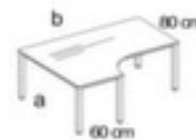

## Nowy Styl bureau à retour à hauteur réglable E10

hauteur x largeur x profondeur 720 - 840 x 1600 x 1600 mm, creux à droite, piètement 4 pieds en acier chromé, tube carré

NowyStyl

Numéro d'article: 147907

## Nowy Styl Bureau à retour E10

bureau à retour à hauteur réglable

- hauteur x largeur x profondeur 720 - 840 x 1600 x 1600 mm
- épaisseur de panneau 25 mm
- creux à droite
- bord avec bande de chant en ABS antichoc
- piètement 4 pieds en acier chromé
- tube carré

## Détails techniques

type de meuble	table	Profondeur de montage additionne	600-800 mm
type de table	bureau	matériau de plaque	bois
élément de table	élément de base	surface de plaque	a. revêt. mélaminé
hauteur	720-840 mm	couleur de la plaque	différentes finitions au choix
largeur	1600 mm	bord de panneau	bandes de chant en ABS
profondeur	1600 mm	matériau de châssis	acier
épaisseur de panneau	25 mm	surface de châssis	chromé
forme de panneau	forme libre	hauteur réglable	oui

forme de châssis	piètement 4 pieds	fonction mémoire	non
forme de tube	tube carré	exécution couleur	chromé
creux	à droite	Poids	53,4 kg