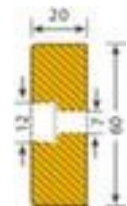

## Moravia Flächenschutz

Form Rechteck, Höhe x Länge x Breite 60 x 1000 x 20 mm, aus Polyurethan, in gelb/schwarz, zum Aufdübeln mit 3 Bohrungen

VE 5 Stück

Artikelnummer: 520081

**MORAVIA**  
kompetent und fair

### Flächenschutz

Flächenschutz

- für den Innen- und Außenbereich geeignet
- Form Rechteck
- Höhe x Länge x Breite 60 x 1000 x 20 mm
- aus Polyurethan
- in gelb/schwarz
- zum Aufdübeln mit 3 Bohrungen
- temperaturbeständig von -40 °C bis +90 °C
- gemäß DIN 4844 und Brandschutzklasse UL94HB

### Technische Details

Verkehrssicherung	Sicherheitsausstattung	Höhe	60 mm
Sicherheitsausstattung	Schutzprofil	Länge	1000 mm
Schutztyp	Flächenschutz	Breite	20 mm

Einsatzort	Innen- und Außenbereich	Farbe	gelb/schwarz
Form	Rechteck	Fixierung	zum Aufdübeln
Norm	DIN 4844	Bohrungen Anzahl	3 Stück
Brandschutz	Brandschutzklasse UL94HB	Bestelleinheit	Verpackungseinheit
Material	Polyurethan	Gewicht	2,5 kg
Temperaturbereich	-40 °C bis +90 °C		