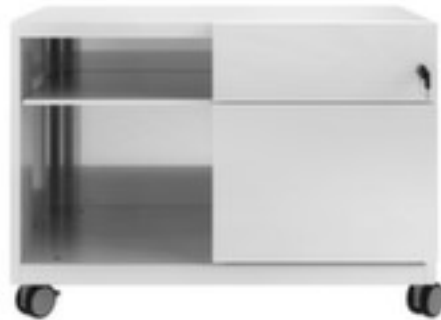

Bisley chariot Note

hauteur x largeur x profondeur 563 x 800 x 490 mm, 2 tiroir(s), 1 niveau, à droite 1 tiroir et 1 tiroir pour dossiers suspendus, à gauche 2 compartiments ouverts, corps avec revêtement en gris clair

Numéro d'article: 223249

BISLEY

5 YEARS
WARRANTY

Bisley Chariot Note

chariot

- hauteur x largeur x profondeur 563 x 800 x 490 mm
- structure en acier
- 2 tiroir(s)
- 1 niveau
- à droite 1 tiroir et 1 tiroir pour dossiers suspendus, à gauche 2 compartiments ouverts
- avec boucle de traction
- verrouillable avec verrouillage centralisé
- soubassement 4 roulettes pivotantes dont 2 avec freins
- corps avec revêtement en gris clair
- niveaux en gris clair
- Produit livré livré monté
- 5 années de garantie