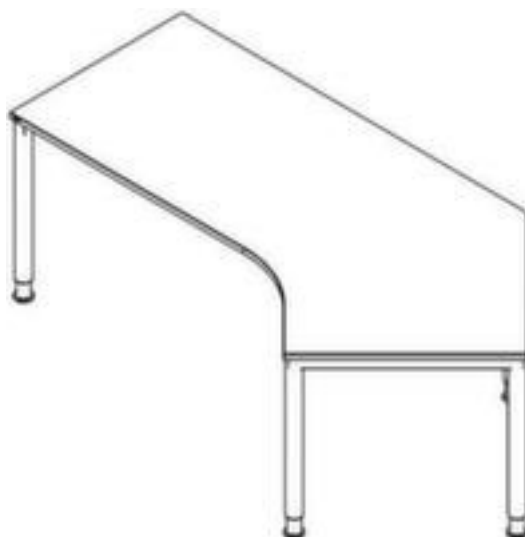

bureau d'angle à hauteur réglable

RQ60

hauteur x largeur x profondeur 680 - 820 x 2170 x 1130 mm, creux à droite, tube carré

3 YEARS WARRANTY

Numéro d'article: 160026

Bureau d'angle RQ60

bureau d'angle à hauteur réglable

- hauteur x largeur x profondeur 680 - 820 x 2170 x 1130 mm
- épaisseur de panneau 25 mm
- creux à droite
- tube carré
- horizontal et vertical électrifiable
- Produit livré démonté (montage inclus pour DE/CH)
- 3 années de garantie

Détails techniques

type de meuble	table	surface de plaque	a. revêt. mélaminé
type de table	bureau	couleur de la plaque	différentes finitions au choix
élément de table	élément de base	matériau de châssis	acier
hauteur	680-820 mm	surface de châssis	finition peinture époxy
largeur	2170 mm	couleur du châssis	différents coloris au choix
profondeur	1130 mm	hauteur réglable	oui
épaisseur de panneau	25 mm	fonction mémoire	non
forme de panneau	angle	électrifiable	oui
forme de châssis	piètement 4 pieds	livraison	démonté (montage inclus pour DE/CH)

forme de tube	tube carré	garantie	3 années
creux	à droite	Poids	66,4 kg
matériau de plaque	bois		