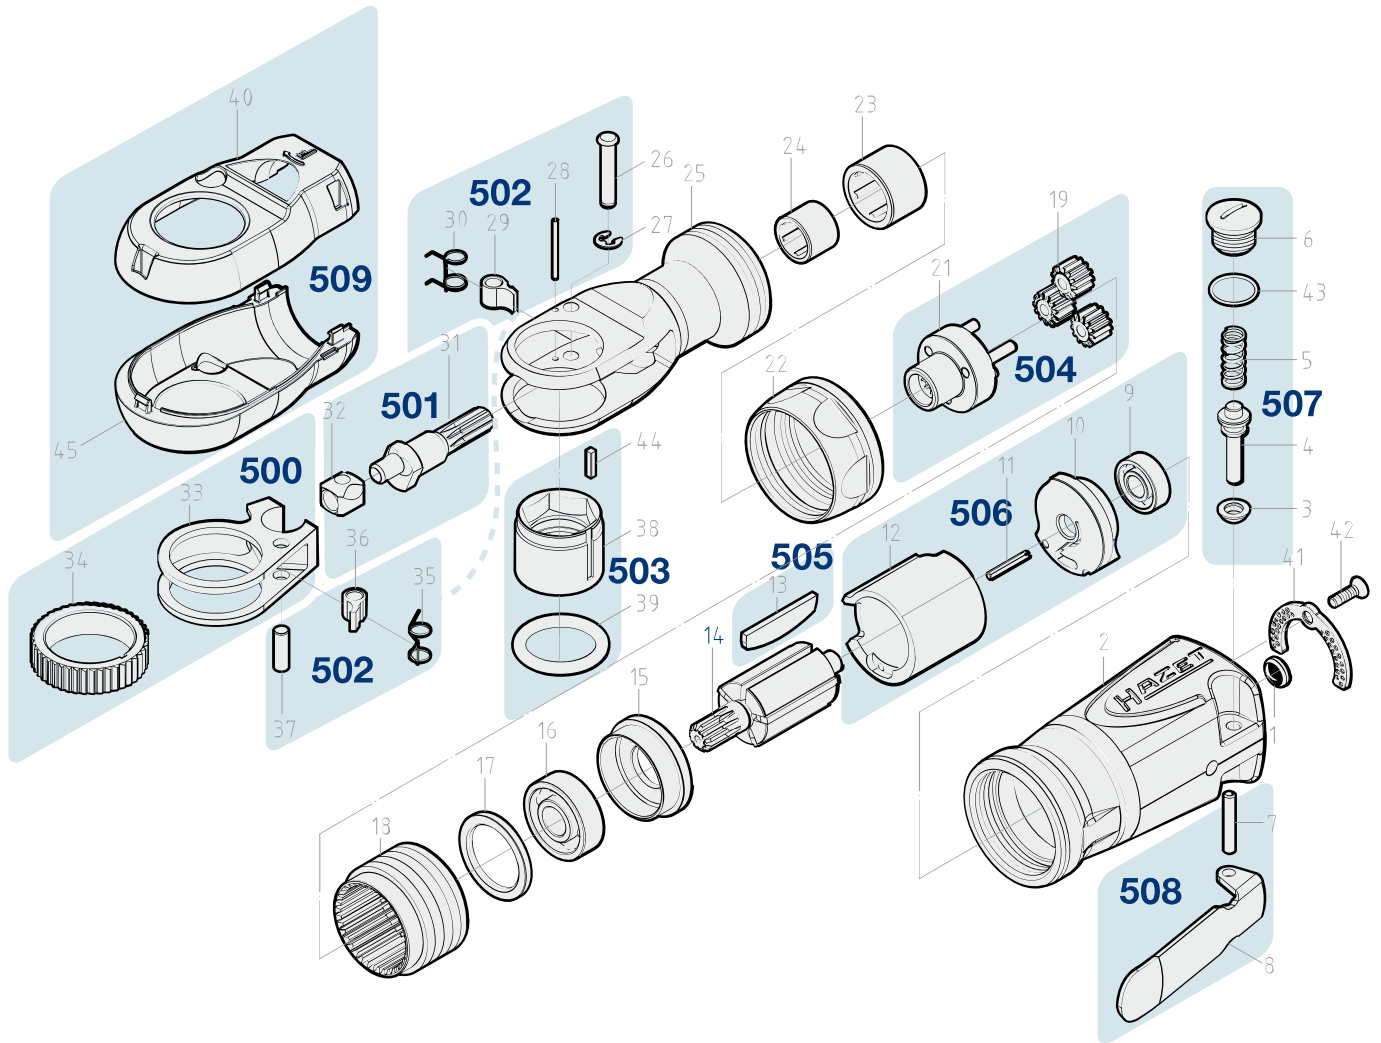

# Erersatzteile 9023 M-1

Spare parts · Pièces de rechange

Pos	HAZET No.	Bezeichnung	Designation	Désignation	
14	9033 M-01	Rotor · Inhalt: 14	Rotor · Contents: 14	Rotor · Contenu : 14	1
500	9023 M-1-01/2	Gabel · Inhalt: 33 · 34	Fork · Contents: 33 · 34	Fourche · Contenu : 33 · 34	2
501	9023 M-1-02/2	Kurbelwelle · Inhalt: 31 · 32	Crankshaft · Contents: 31 · 32	Vilebrequin · Contenu : 31 · 32	2
502	9023 M-1-03/8	Befestigungs Satz · Inhalt: 31 · 32	Fastening set · Contents: 31 · 32	Jeu de fixation · Contenu : 31 · 32	8
503	9023 M-1-04/3	Führungsbuchse · Inhalt: 26 · 27 · 28 · 29 · 30 · 35 · 36 · 37	Guide bushing · Contents: 26 · 27 · 28 · 29 · 30 · 35 · 36 · 37	Douille de guidage · Contenu : 26 · 27 · 28 · 29 · 30 · 35 · 36 · 37	3
504	9023 M-1-05/4	Planetengetriebe · Inhalt: 38 · 39 · 44	Planetary gear · Contents: 38 · 39 · 44	Réducteur planétaire · Contenu : 38 · 39 · 44	4
505	9032 M-02/5	Lamellen · Inhalt: 13 (5x)	Blades · Contents: 13 (5x)	Lamelles · Contenu : 13 (5x)	5
506	9032 M-03/4	Zylindereinheit · hinten · Inhalt: 9 · 10 · 11 · 12	Cylinder unit · rear · Contents: 9 · 10 · 11 · 12	Unité de vérin · arrière · Contenu : 9 · 10 · 11 · 12	4

Pos	<b>HAZET</b> No.	Bezeichnung	Designation	Désignation	
507	9032 M-04/5	Steuerungsventil · Inhalt: 3 · 4 · 5 · 26 · 6	Control valve · Contents: 3 · 4 · 5 · 26 · 6	Valve de commande · Contenu : 3 · 4 · 5 · 26 · 6	4
508	9023 M-1-06/2	Abzughebel · Inhalt: 19 (3x) · 21	Trigger · Contents: 19 (3x) · 21	Levier de tirage · Contenu : 19 (3x) · 21	2
509	9023 M-1-07/2	Kunststoffabdeckung · Inhalt: 40 · 45	Plastic cover · Contents: 40 · 45	Housse en matière plastique · Contenu : 40 · 45	3